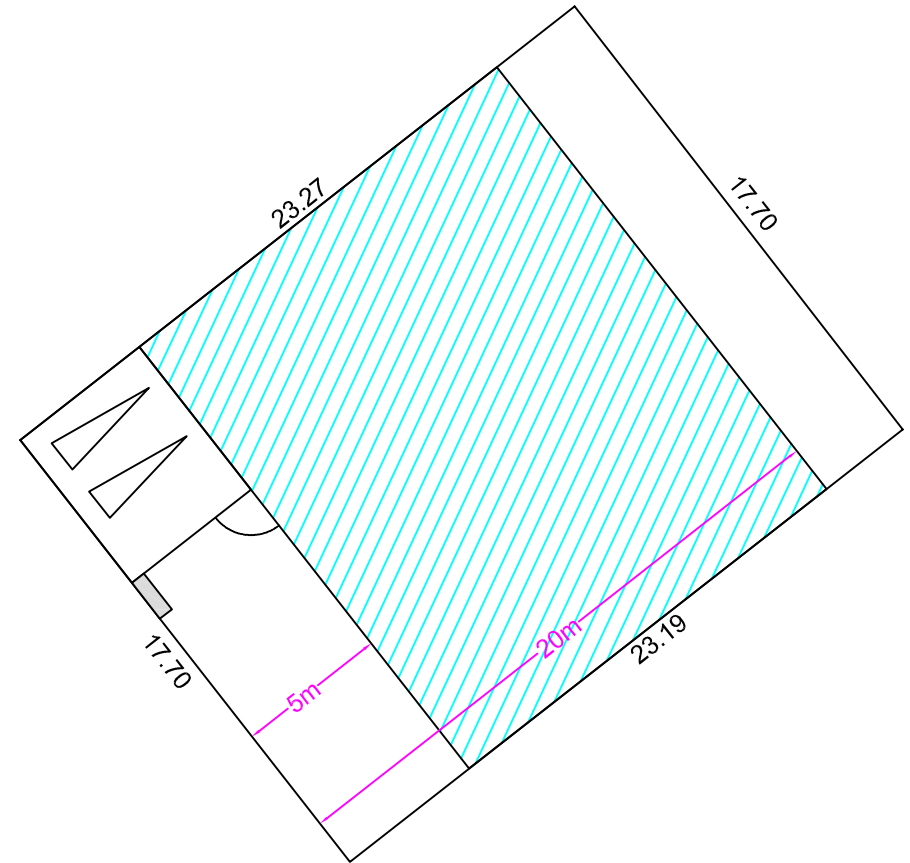

Commune de FARBUS

Projet d'aménagement de 12 lots libres

"La Petite Prairie"

Lot n°3 Surface : 413 m²

Echelle : 1/250°

Sans échelle

Places de stationnement sur parcelle Espace privé non clos

FONCIALYS_NORD-PAS DE CALAIS
15 Grand Place- 62000 Arras
Tel : 03 91 19 18 18
E-mail : foncial@orange.fr
Site : www.foncialys.com

Périmètre d'implantation
Places de stationnement sur parcelle Espace privé non clos

Coffret technique
Accès pignon

Plan non contradictoire. Cotes et surfaces susceptibles de changement après bornage contradictoire du géomètre.