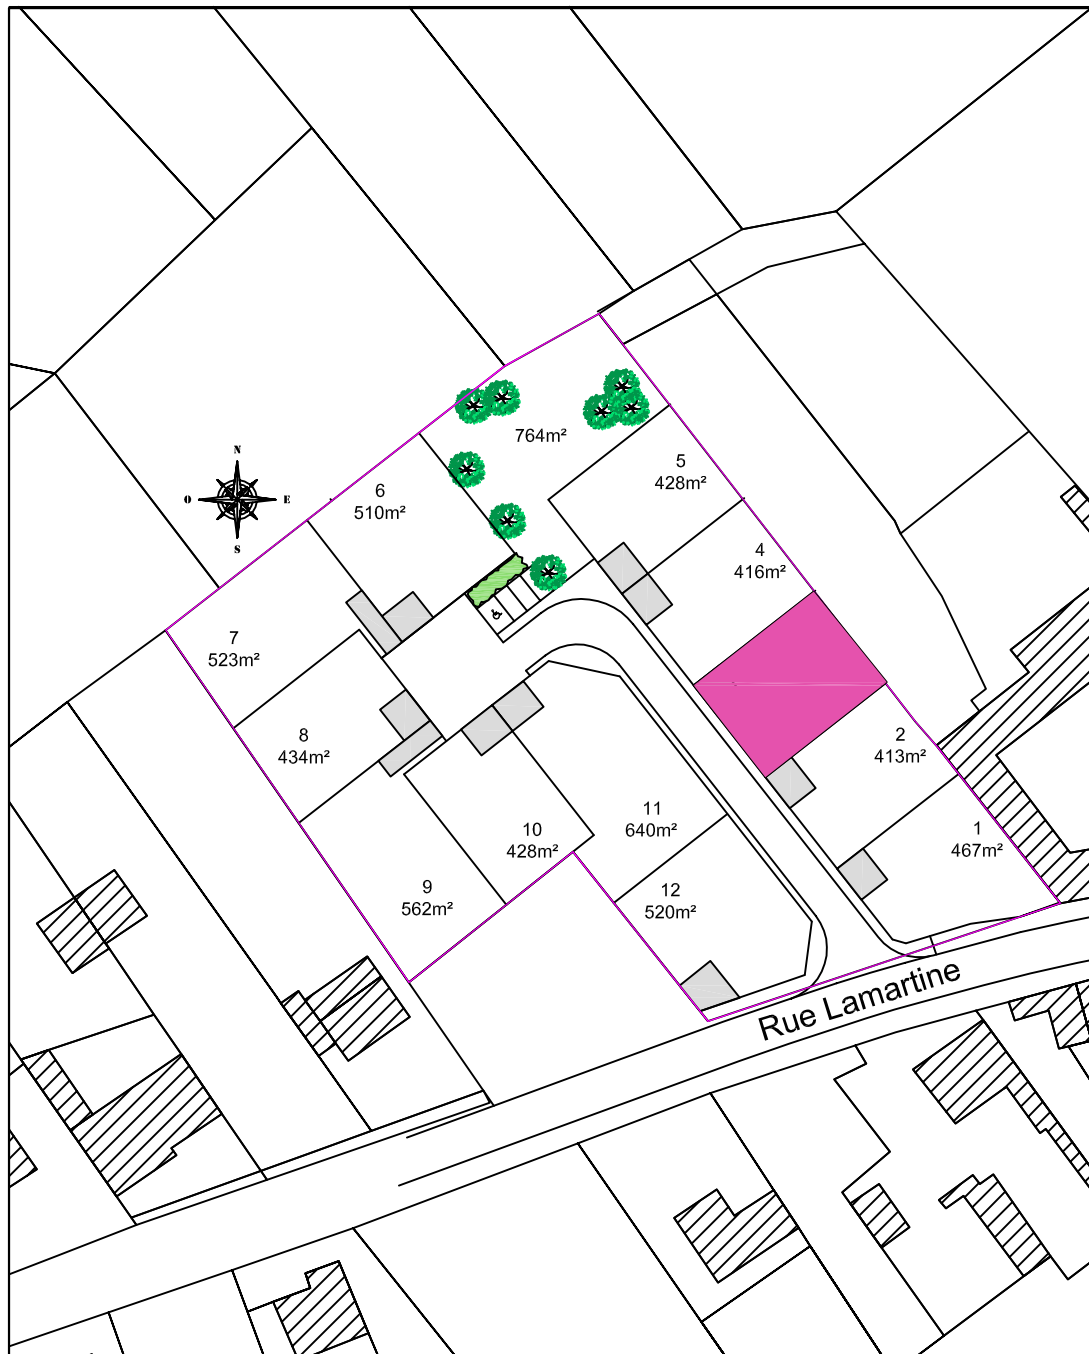

Commune de FARBUS

Projet d'aménagement de 12 lots libres

"La Petite Prairie"

Lot n°3 Surface : 413 m²

Echelle : 1/250°

Sans échelle

Places de stationnement sur parcelle Espace privé non clos

FONCIALYS_NORD-PAS DE CALAIS
15 Grand Place- 62000 Arras
Tel : 03 91 19 18 18
E-mail : foncial@orange.fr
Site : www.foncialys.com

Périmètre d'implantation
Places de stationnement sur parcelle Espace privé non clos

Coffret technique
Accès pignon

Plan non contradictoire. Cotes et surfaces susceptibles de changement après bornage contradictoire du géomètre.