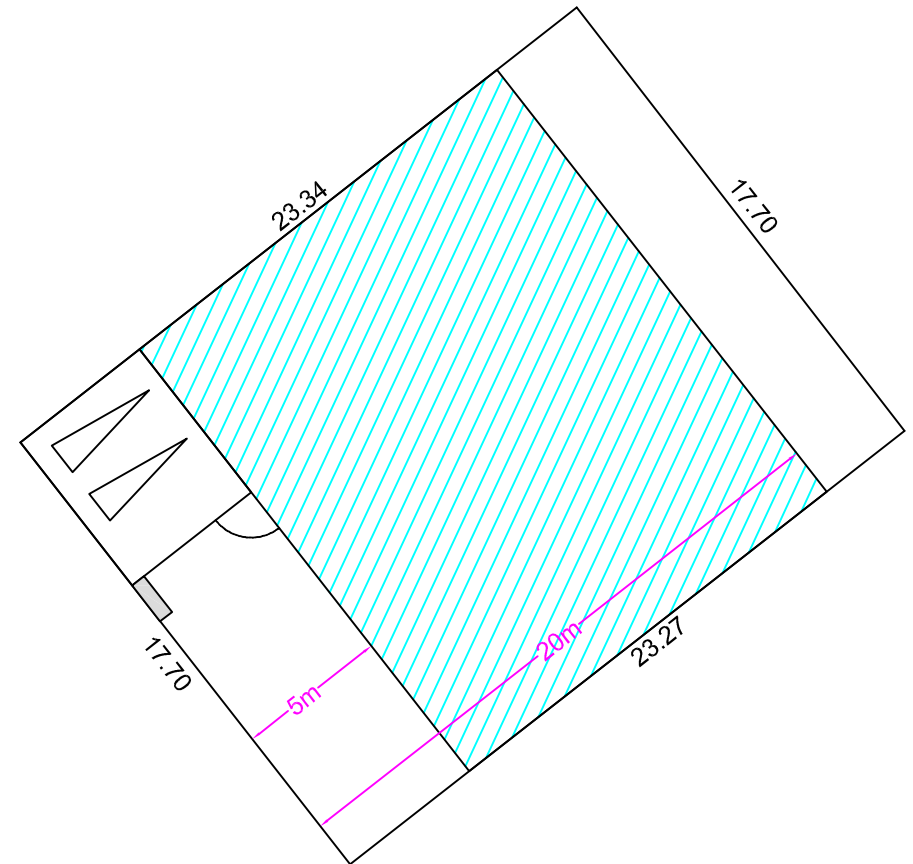

Commune de FARBUS

Projet d'aménagement de 12 lots libres

"La Petite Prairie"

Lot n°4 Surface : 413 m²

Echelle : 1/250°

Sans échelle

Places de stationnement sur parcelle Espace privé non clos

FONCIALYS_NORD-PAS DE CALAIS
15 Grand Place-62000 Arras
Tel : 03 91 19 18 18
E-mail : foncial@orange.fr
Site : www.foncialys.com