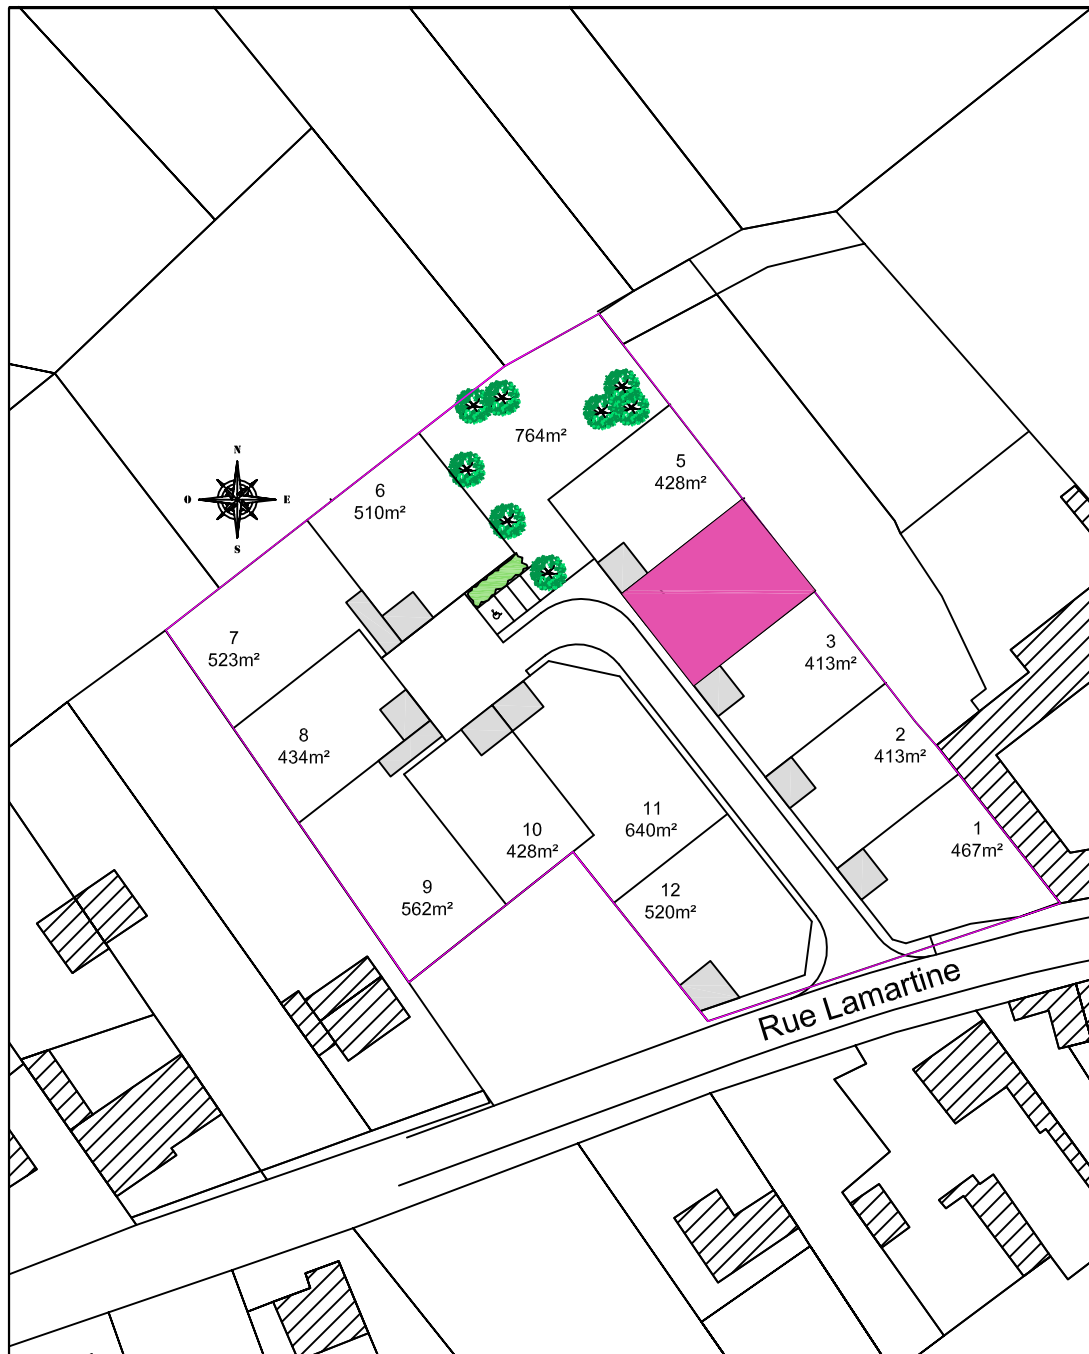

Commune de FARBUS

Projet d'aménagement de 12 lots libres

"La Petite Prairie"

Lot n°4 Surface : 413 m²

Echelle : 1/250°

Sans échelle

Places de stationnement sur parcelle Espace privé non clos

FONCIALYS_NORD-PAS DE CALAIS
15 Grand Place-62000 Arras
Tel : 03 91 19 18 18
E-mail : foncial@orange.fr
Site : www.foncialys.com

Périmètre d'implantation
Places de stationnement sur parcelle Espace privé non clos

Coffret technique
Accès piéton