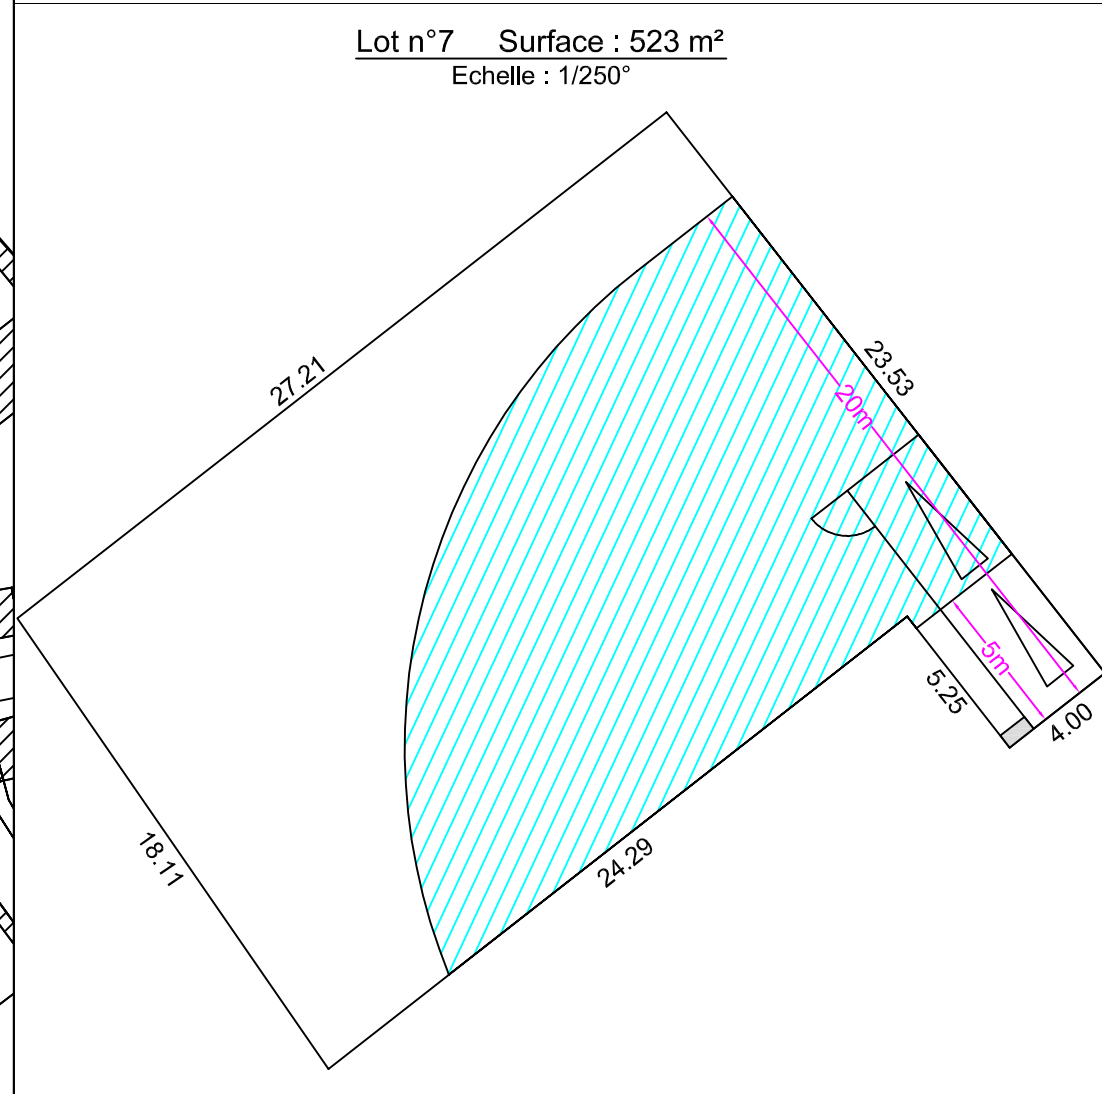

Commune de FARBUS

Projet d'aménagement de 12 lots libres

"La Petite Prairie"

Lot n°7 Surface : 523 m²

Echelle : 1/250°

Sans échelle

Places de stationnement sur parcelle Espace privé non clos

FONCIALYS_NORD-PAS DE CALAIS
15 Grand Place-62000 Arras
Tel : 03 91 19 18 18
E-mail : foncial@orange.fr
Site : www.foncialys.com