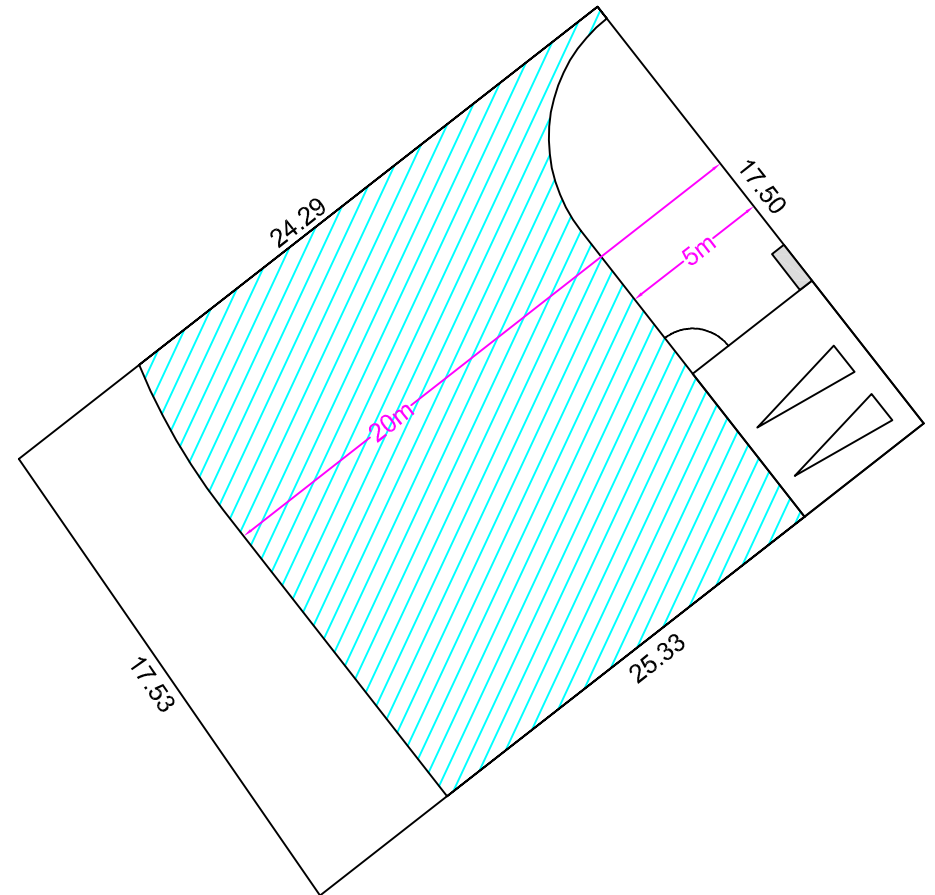

Commune de FARBUS

Projet d'aménagement de 12 lots libres

"La Petite Prairie"

Lot n°8 Surface : 434 m²

Echelle : 1/250°

Sans échelle

Places de stationnement sur parcelle Espace privé non clos

FONCIALYS_NORD-PAS DE CALAIS
15 Grand Place-62000 Arras
Tel : 03 91 19 18 18
E-mail : foncial@orange.fr
Site : www.foncialys.com

Périmètre d'implantation
Places de stationnement sur parcelle Espace privé non clos

Coffret technique
Accès pléton

Plan non contradictoire. Côtes et surfaces susceptibles de changement après bornage contradictoire du géomètre.