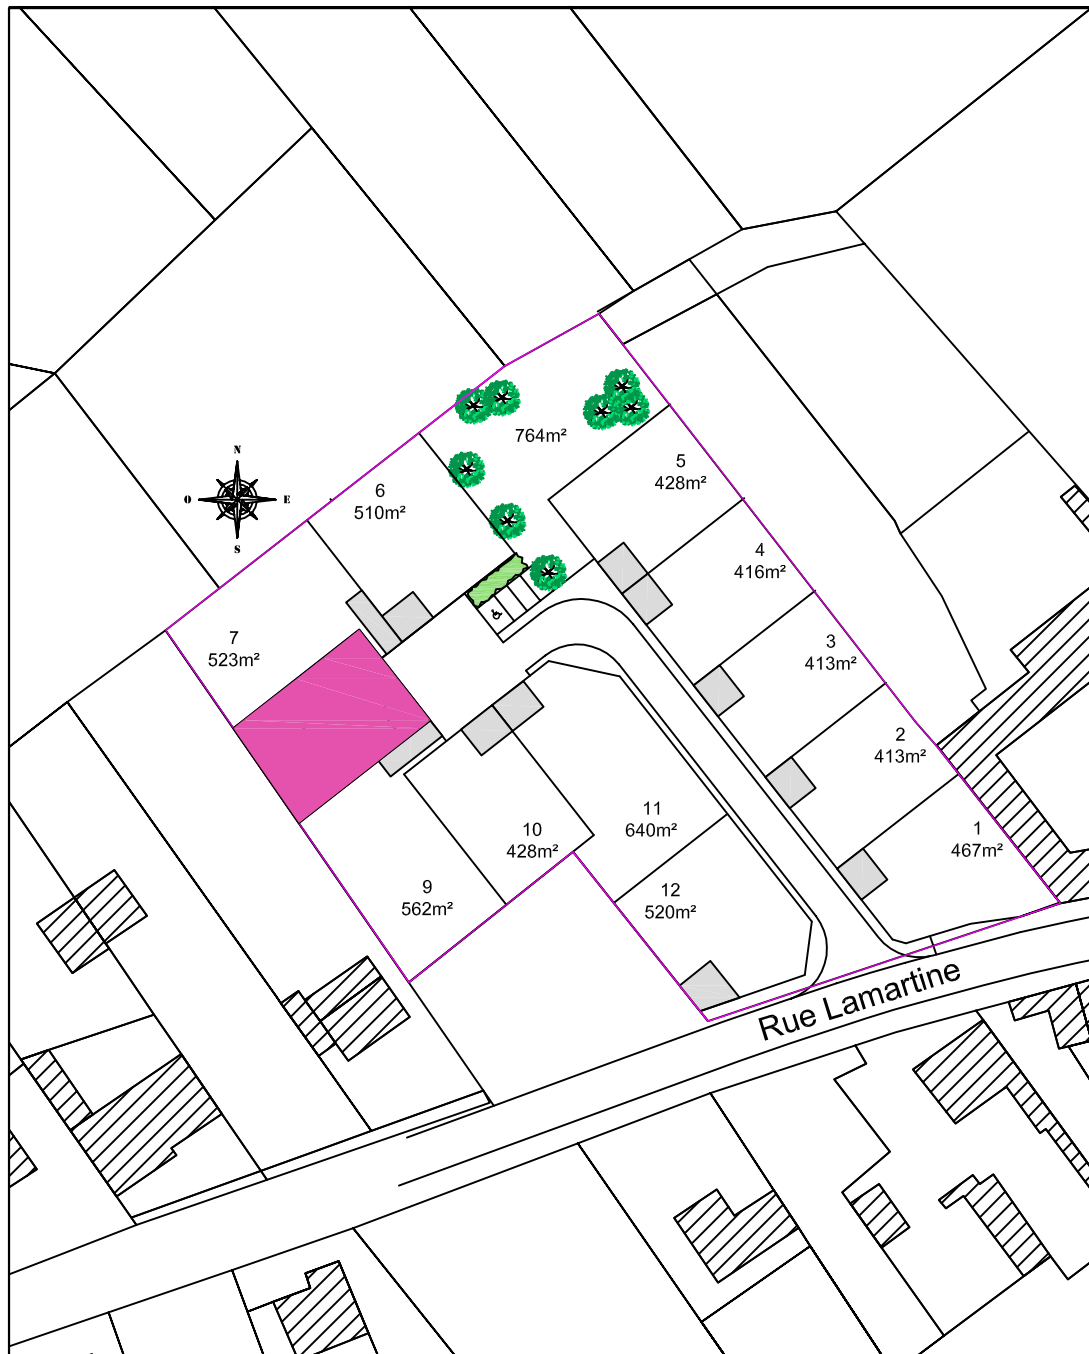

Commune de FARBUS

Projet d'aménagement de 12 lots libres

"La Petite Prairie"

Lot n°8 Surface : 434 m²

Echelle : 1/250°

Sans échelle

Places de stationnement sur parcelle Espace privé non clos

FONCIALYS_NORD-PAS DE CALAIS
15 Grand Place-62000 Arras
Tel : 03 91 19 18 18
E-mail : foncial@orange.fr
Site : www.foncialys.com

Périmètre d'implantation
Places de stationnement sur parcelle Espace privé non clos

Coffret technique
Accès pléton

Plan non contradictoire. Côtes et surfaces susceptibles de changement après bornage contradictoire du géomètre.