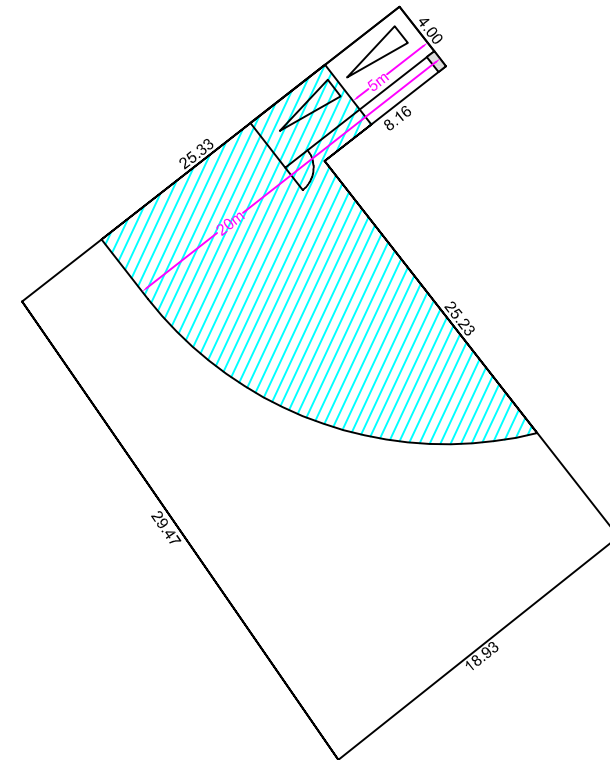

Commune de FARBUS

Projet d'aménagement de 12 lots libres

"La Petite Prairie"

Lot n°9 Surface : 562 m²

Echelle : 1/400°

Sans échelle

Places de stationnement sur parcelle Espace privé non clos

FONCIALYS_NORD-PAS DE CALAIS
15 Grand Place-62000 Arras
Tel : 03 91 19 18 18
E-mail : foncial@orange.fr
Site : www.foncialys.com