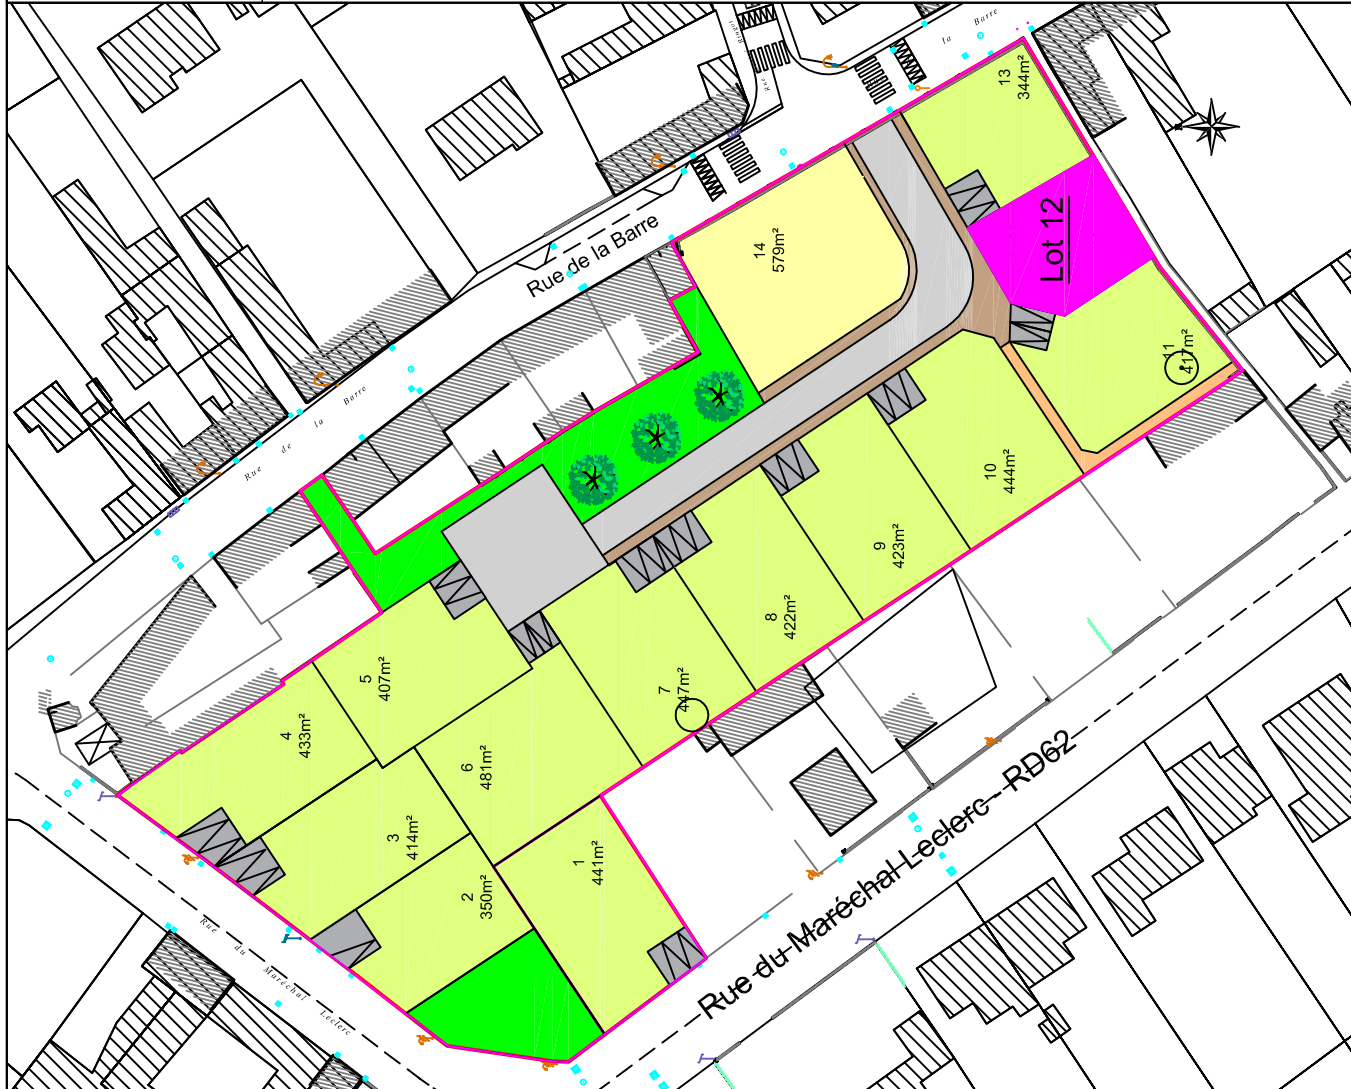

Commune de GONDECOURT

"La Ferme Paradys"

Lot n°12 Surface : 300 m²
Echelle : 1/250°

FONCIALYS NORD-PAS DE CALAIS
15 Grand Place - 62000 Arras
Tel : 03 91 19 18 18
E-mail : fonciel@orange.fr
Site : www.foncials.com

Plan non contradictoire. Côtes et surfaces susceptibles de changement après bornage contradictoire du géomètre.

Sans échelle