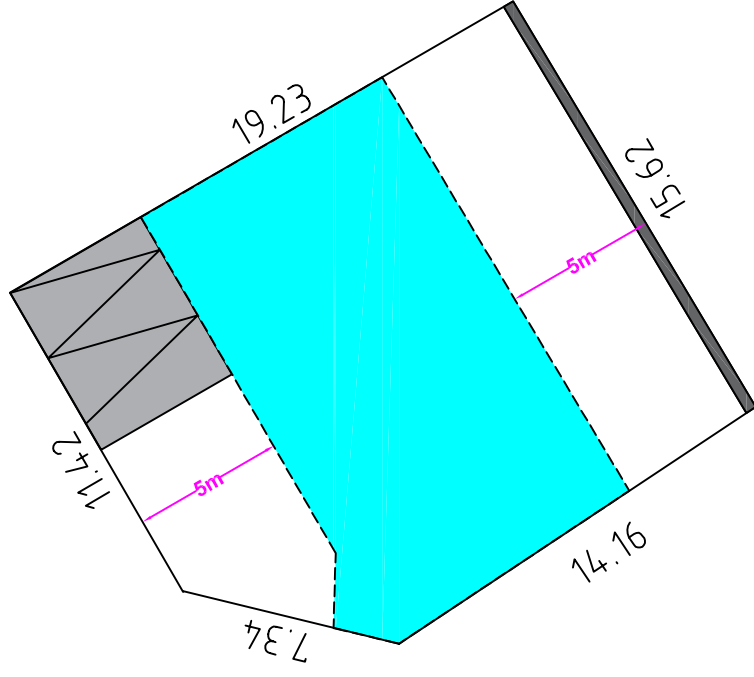

Commune de GONDECOURT

"La Ferme Paradys"

Lot n°12 Surface : 300 m²
Echelle : 1/250°

FONCIALYS NORD-PAS DE CALAIS
15 Grand Place - 62000 Arras
Tel : 03 91 19 18 18
E-mail : fonciel@orange.fr
Site : www.foncials.com

Plan non contradictoire. Côtes et surfaces susceptibles de changement après bornage contradictoire du géomètre.

Sans échelle