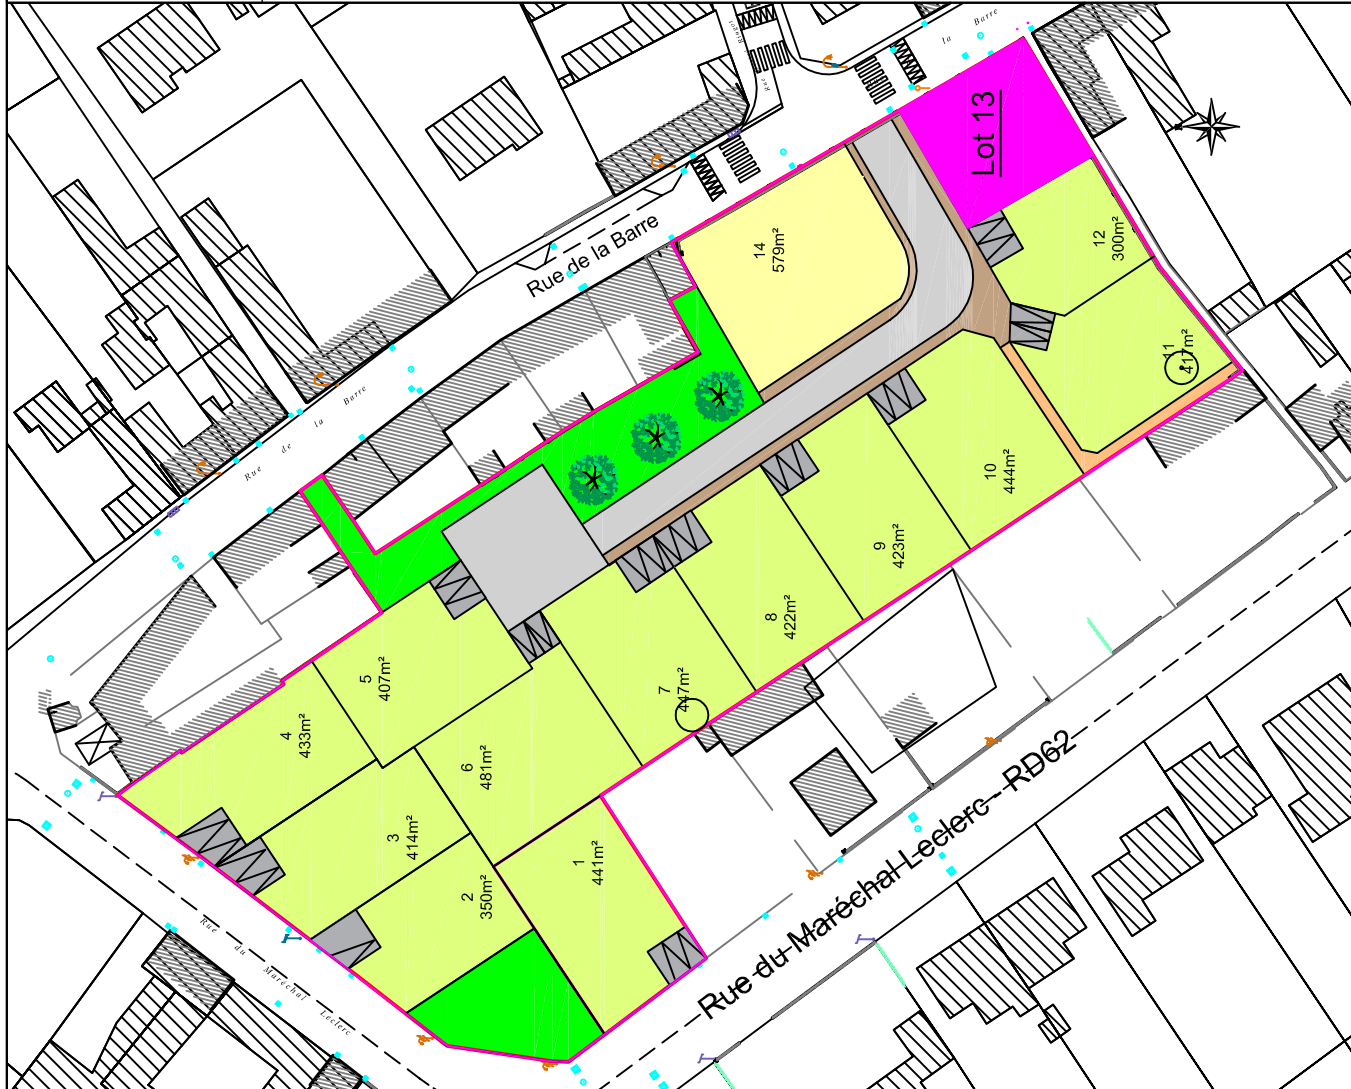

Commune de GONDECOURT

"La Ferme Paradys"

Lot n°13 Surface : 344 m²
Echelle : 1/250°

FONCIALYS NORD-PAS DE CALAIS
15 Grand Place - 62000 Arras
Tel : 03 91 19 18 18
E-mail : fonciel@orange.fr
Site : www.foncials.com

Plan non contradictoire. Côtes et surfaces susceptibles de changement après bornage contradictoire du géomètre.

Sans échelle