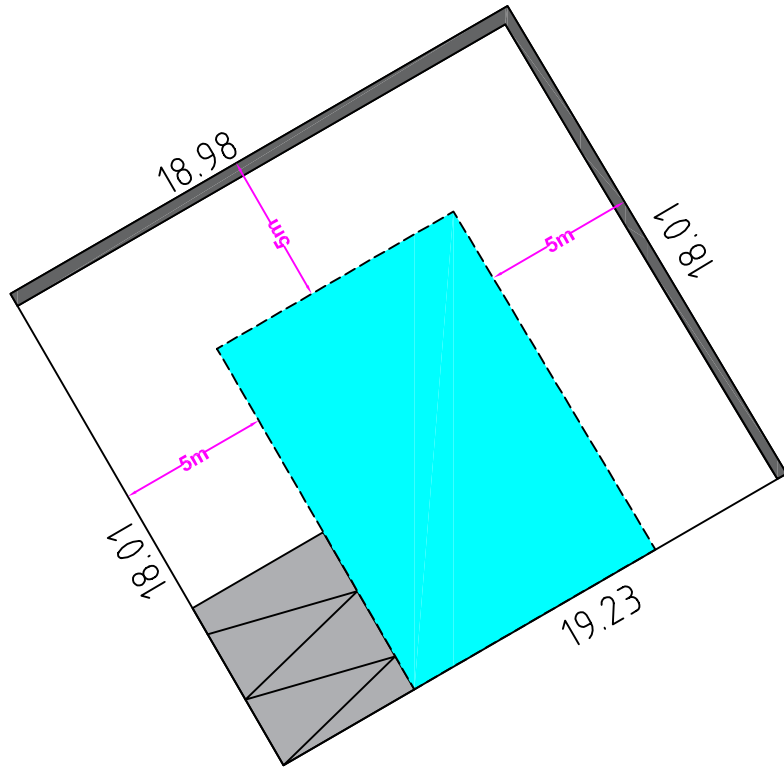

Commune de GONDECOURT

"La Ferme Paradys"

Lot n°13 Surface : 344 m²
Echelle : 1/250°

FONCIALYS NORD-PAS DE CALAIS
15 Grand Place - 62000 Arras
Tel : 03 91 19 18 18
E-mail : fonciel@orange.fr
Site : www.foncials.com

Plan non contradictoire. Côtes et surfaces susceptibles de changement après bornage contradictoire du géomètre.

Sans échelle