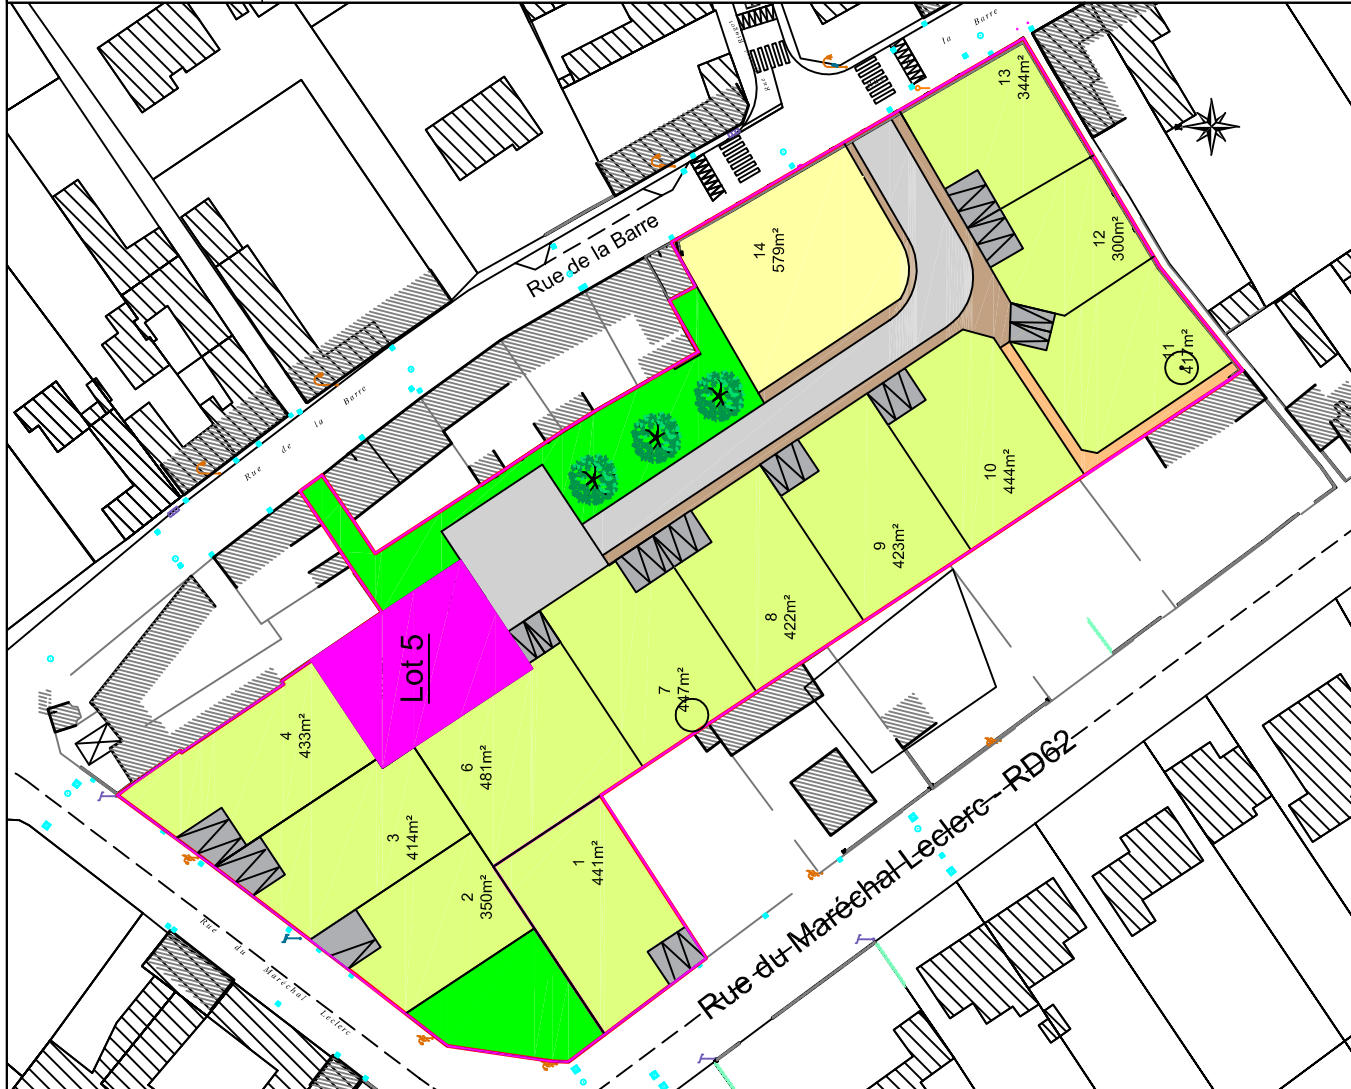

Commune de GONDECOURT

"La Ferme Paradys"

Lot n°5 Surface : 407 m²
Echelle : 1/250°

FONCIALYS NORD-PAS DE CALAIS
15 Grand Place - 62000 Arras
Tel : 03 91 19 18 18
E-mail : fonciel@orange.fr
Site : www.foncials.com

Coffret technique

Sans échelle

Plan non contradictoire. Côtes et surfaces susceptibles de changement après bornage contradictoire du géomètre.