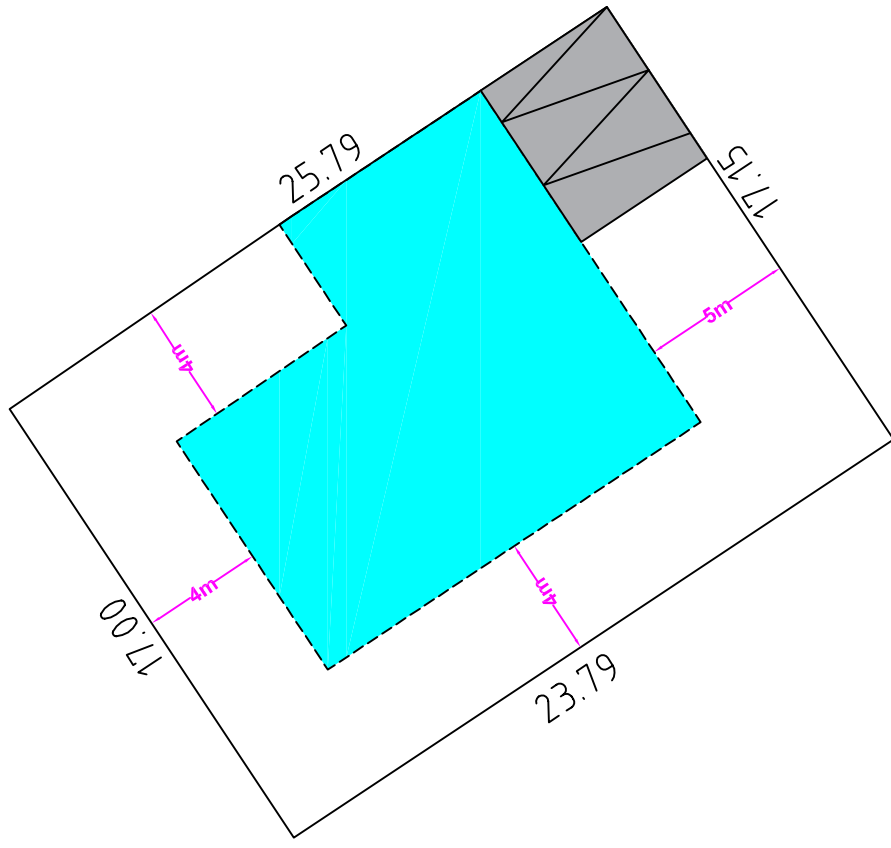

Commune de GONDECOURT

"La Ferme Paradys"

Lot n°5 Surface : 407 m²
Echelle : 1/250°

FONCIALYS NORD-PAS DE CALAIS
15 Grand Place - 62000 Arras
Tel : 03 91 19 18 18
E-mail : fonciel@orange.fr
Site : www.foncials.com

Coffret technique

Sans échelle

Plan non contradictoire. Côtes et surfaces susceptibles de changement après bornage contradictoire du géomètre.