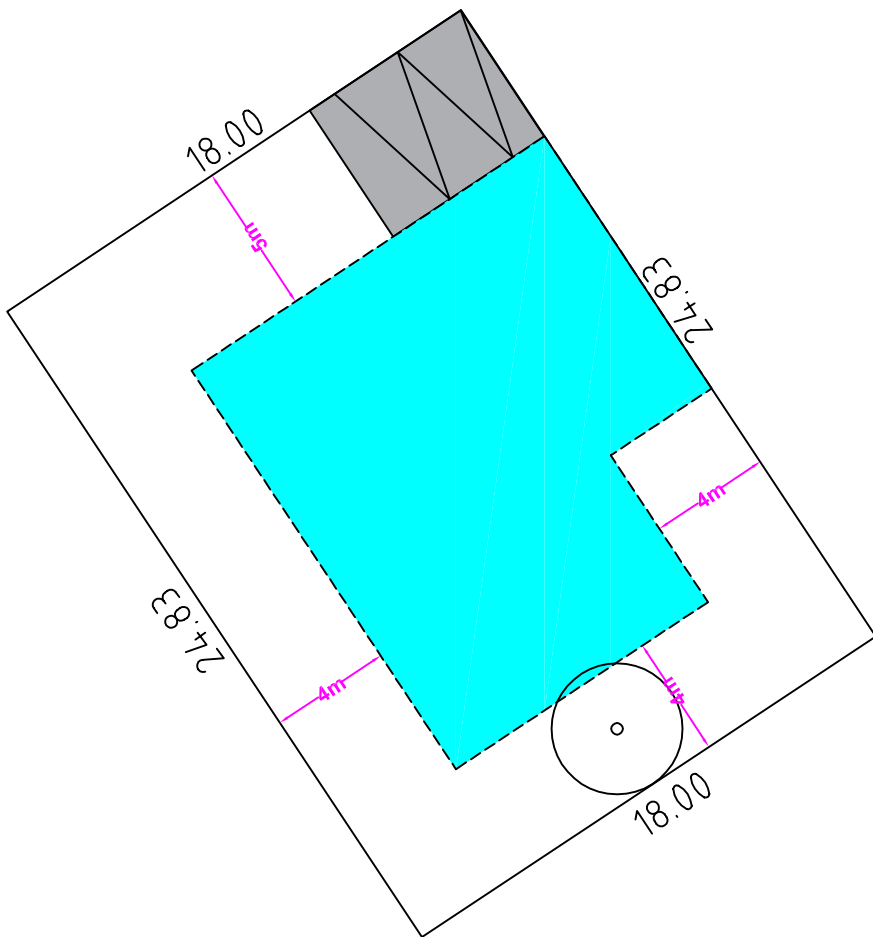

Commune de GONDECOURT

"La Ferme Paradys"

Lot n°7 Surface : 447 m²
Echelle : 1/250°

FONCIALYS NORD-PAS DE CALAIS
 15 Grand Place - 62000 Arras
 Tel : 03 91 19 18 18
 E-mail : foncial@orange.fr
 Site : www.foncials.com

Plan non contradictoire. Côtes et surfaces susceptibles de changement après bornage contradictoire du géomètre.

Sans échelle