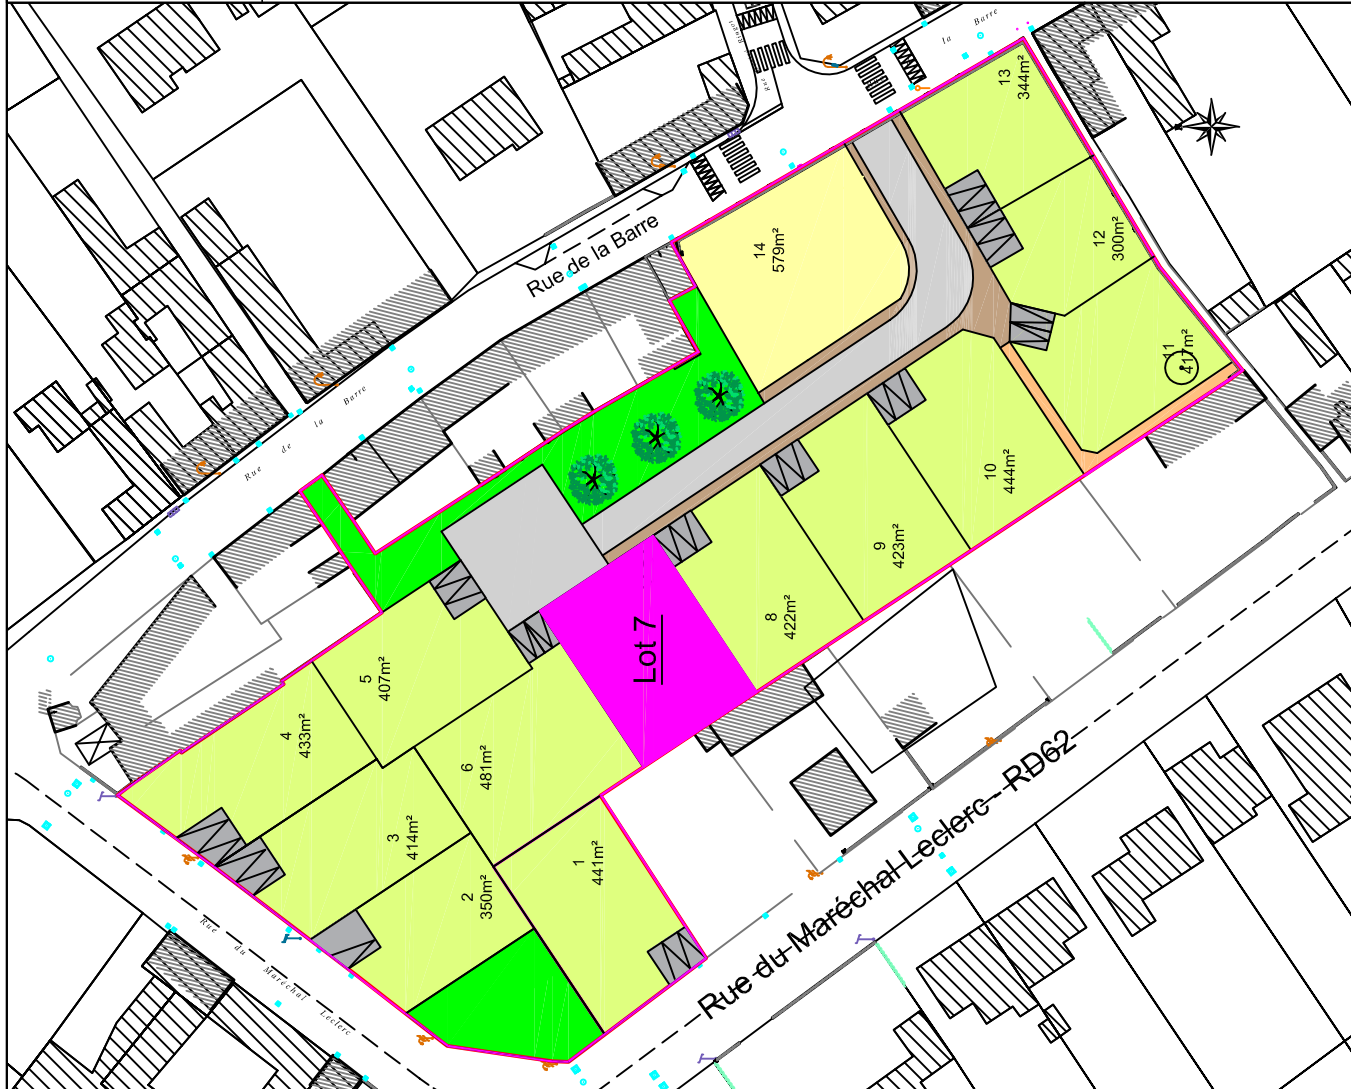

Commune de GONDECOURT

"La Ferme Paradys"

Lot n°7 Surface : 447 m²
Echelle : 1/250°

FONCIALYS NORD-PAS DE CALAIS
 15 Grand Place - 62000 Arras
 Tel : 03 91 19 18 18
 E-mail : foncial@orange.fr
 Site : www.foncials.com

Plan non contradictoire. Côtes et surfaces susceptibles de changement après bornage contradictoire du géomètre.

Sans échelle