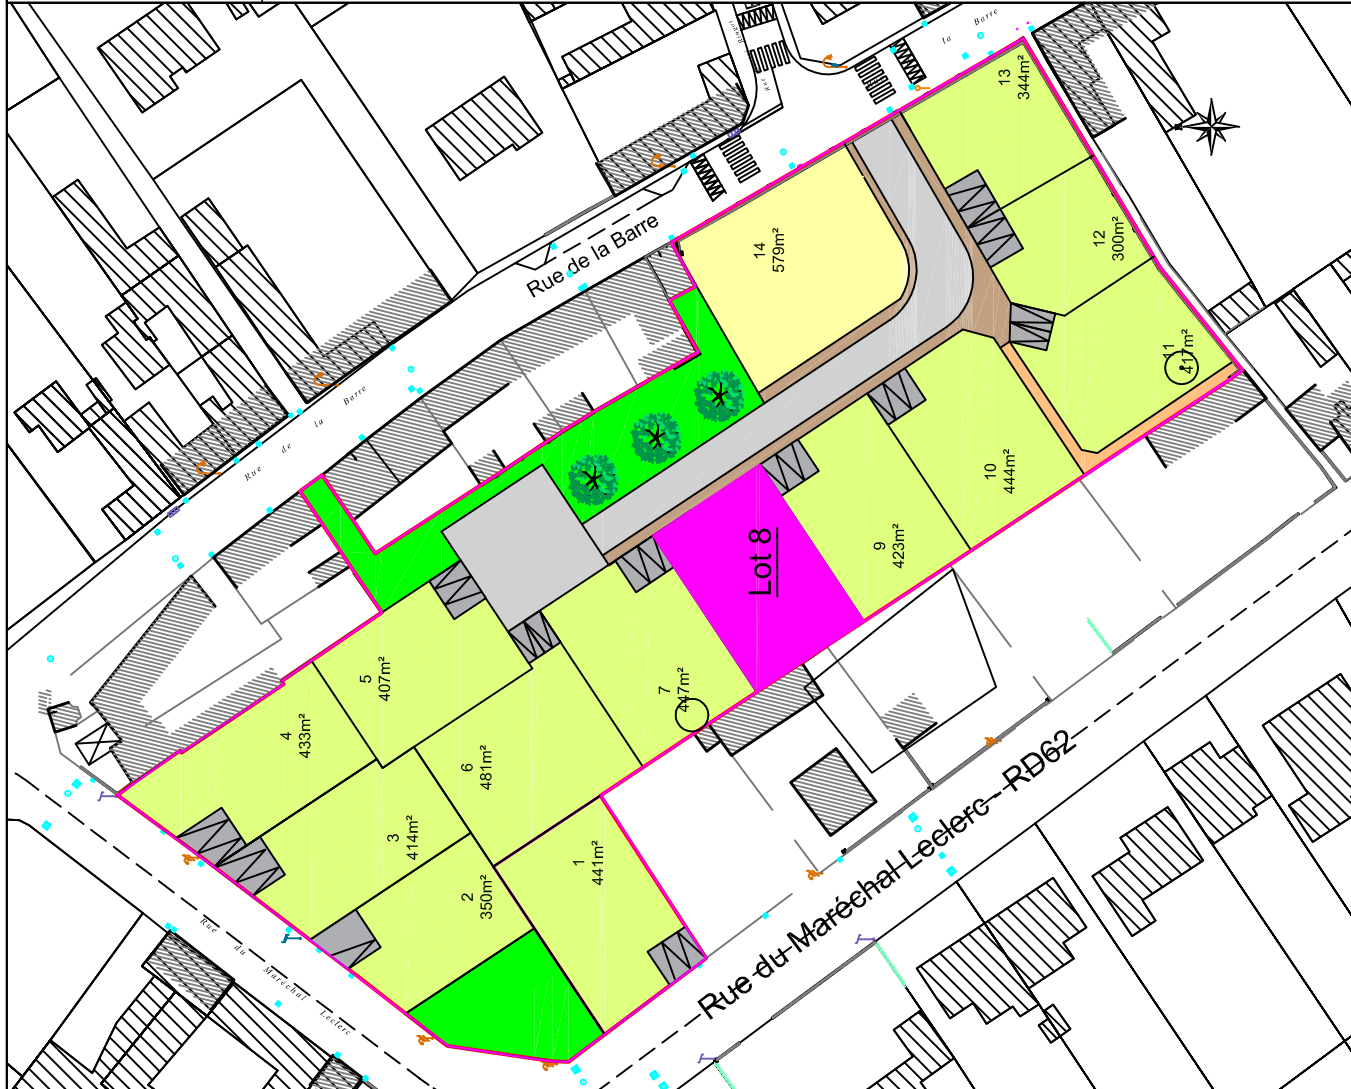

Commune de GONDECOURT

"La Ferme Paradys"

Lot n°8 Surface : 422 m²
Echelle : 1/250°

FONCIALYS NORD-PAS DE CALAIS
15 Grand Place - 62000 Arras
Tel : 03 91 19 18 18
E-mail : fonciel@orange.fr
Site : www.foncials.com

Coffret technique

Plan non contradictoire. Côtes et surfaces susceptibles de changement après bornage contradictoire du géomètre.

Sans échelle