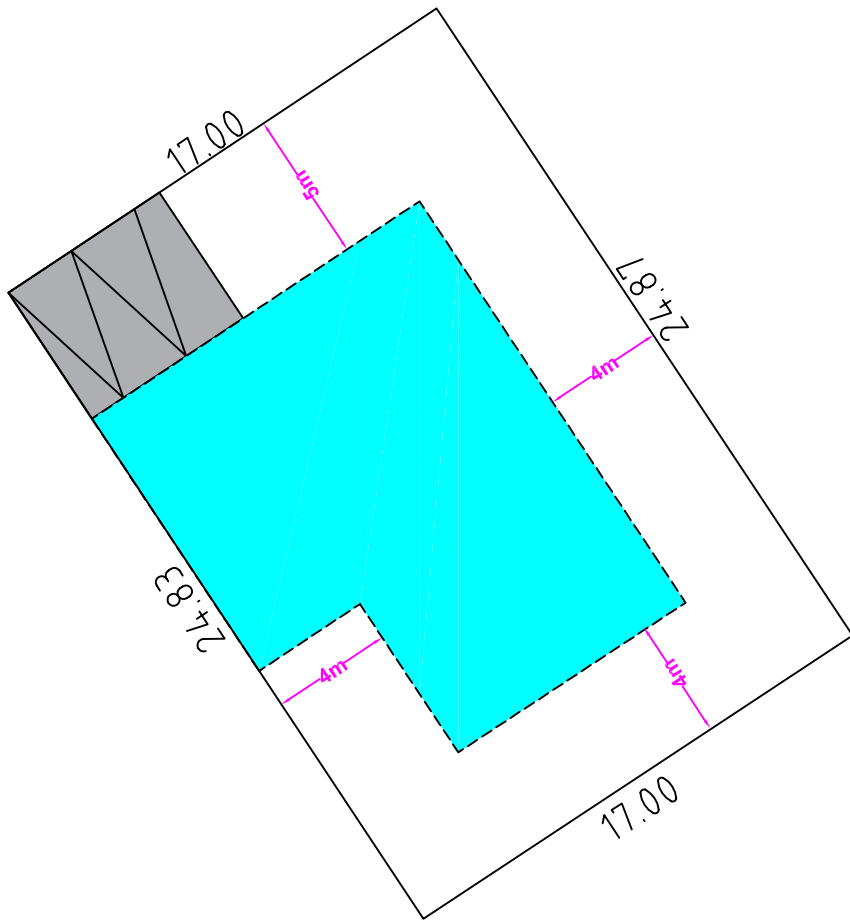

Commune de GONDECOURT

"La Ferme Paradys"

Lot n°8 Surface : 422 m²
Echelle : 1/250°

FONCIALYS NORD-PAS DE CALAIS
15 Grand Place - 62000 Arras
Tel : 03 91 19 18 18
E-mail : fonciel@orange.fr
Site : www.foncials.com

Coffret technique

Plan non contradictoire. Côtes et surfaces susceptibles de changement après bornage contradictoire du géomètre.

Sans échelle