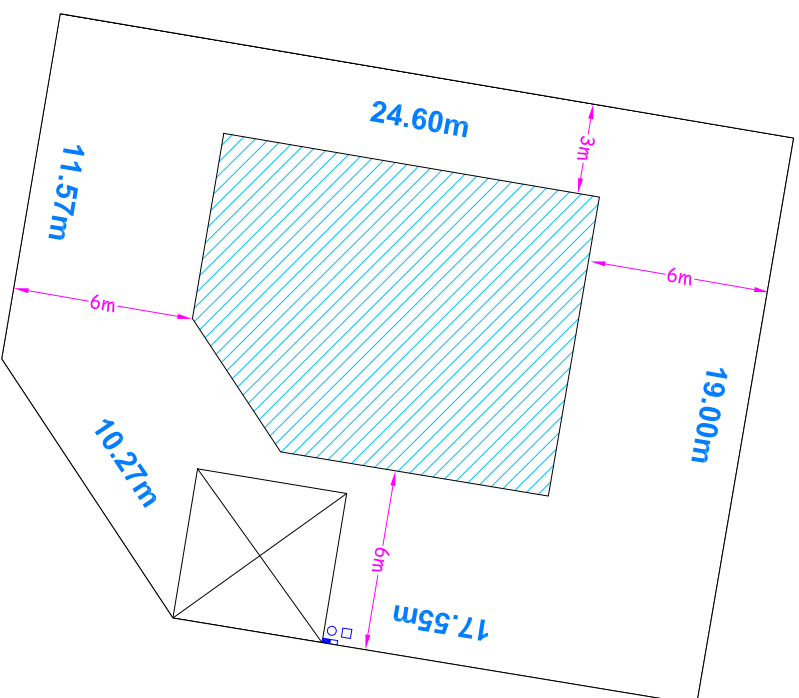

Sans échelle

Commune de HOUDAIN

" Le Grand Champ "

Rue du Général Mitty

Lot n°1 Surface : 442m²
Echelle : 1/200

FOCIALYS_NORD-PAS-DE-CALAIS
15 Grand Place- 62000 Arras
Tél: 03 91 19 18 18
Email: contact@focialys.fr
Site: www.focialys.fr

- Emplacement de parking à créer par le réservataire mais non compris à la livraison du terrain
- Périmètre d'implantation
- Contraintes techniques

plan non contradictoire. Cotes et surfaces susceptibles de changement après bornage contradictoire du géomètre.