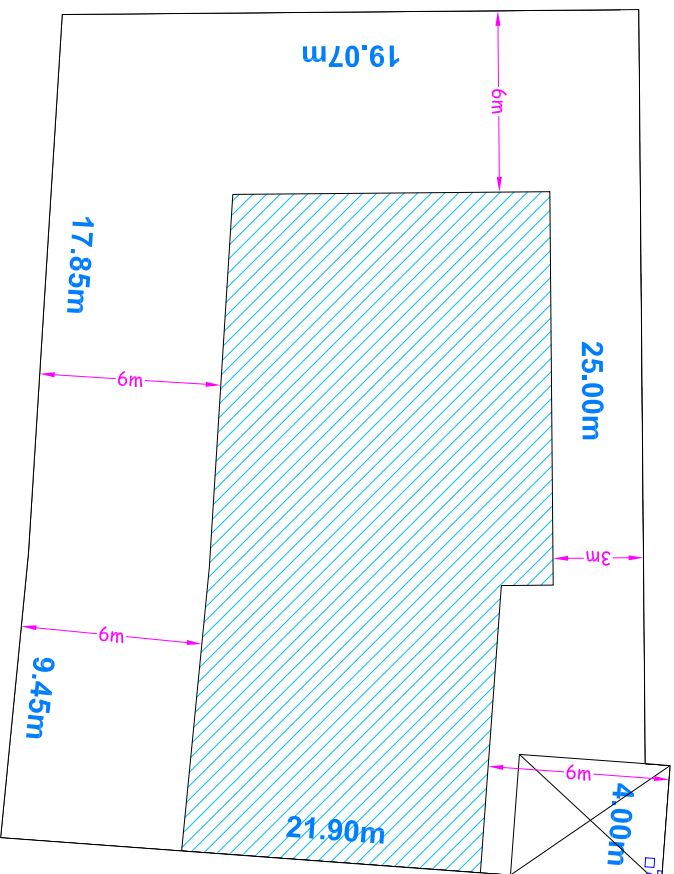

Sans échelle

Commune de HOUDAIN

" Le Grand Champ "

Rue du Général Mity

Lot n°10 Surface : 567m²
Echelle : 1/250

FOCIALYS_NORD-PAS-DE-CALAIS

15 Grand Place- 62000 Arras
Tél: 03 91 19 18 18
Email: contact@focialys.fr
Site: www.focialys.fr

- Emplacement de parking à créer par le réservataire mais non compris à la livraison du terrain
- Périmètre d'implantation
- Contraintes techniques

plan non contradictoire. Cotes et surfaces susceptibles de changement après bornage contradictoire du géomètre.