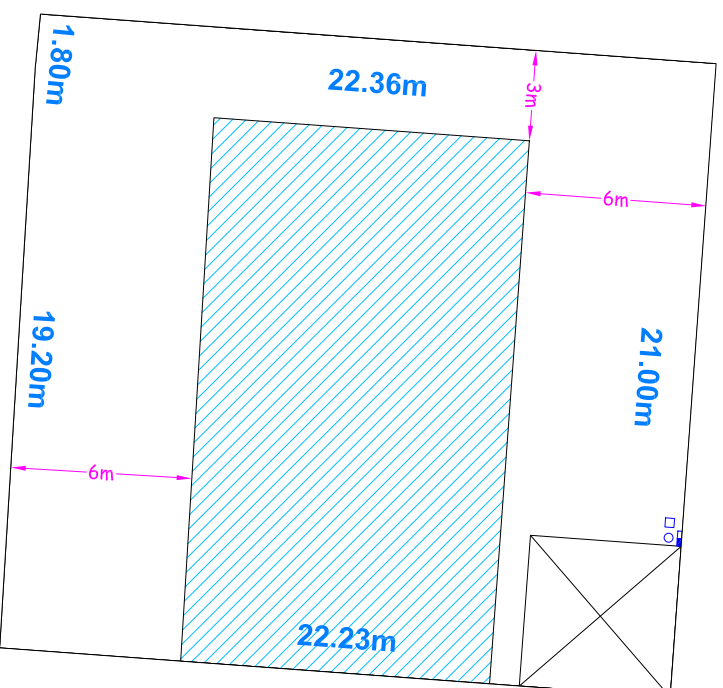

Sans échelle

Commune de HOUDAIN

" Le Grand Champ "

Rue du Général Mity

Lot n°12 Surface : 469m²
Echelle : 1/250

FOCIALYS_NORD-PAS-DE-CALAIS

15 Grand Place- 62000 Arras
Tél: 03 91 19 18 18
Email: contact@focialys.fr
Site: www.focialys.fr

-  Emplacement de parking à créer par le réservataire mais non compris à la livraison du terrain
-  Périmètre d'implantation
-  Contres techniques

plan non contradictoire. Côtés et surfaces susceptibles de changement après bornage contradictoire du géomètre.