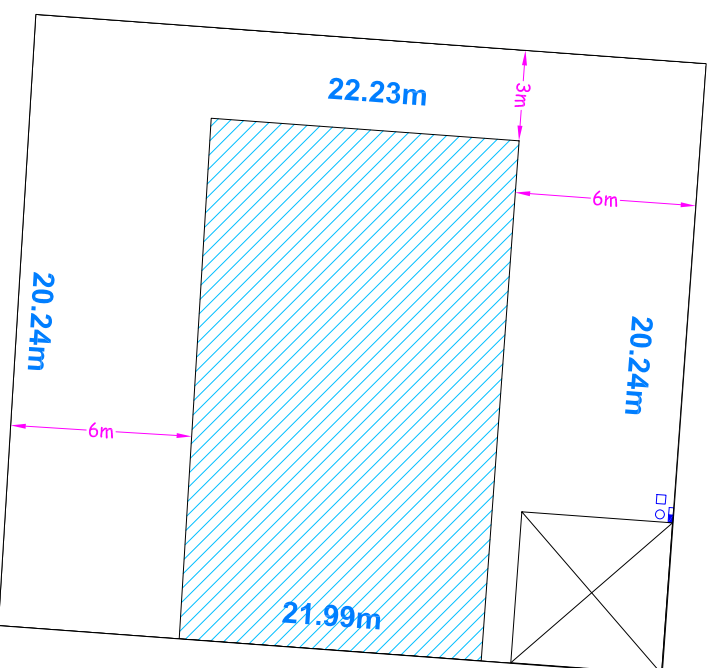

Sans échelle

Commune de HOUDAIN

" Le Grand Champ "

Rue du Général Mity

Lot n°13 Surface : 447m²

Echelle : 1/250

FOCIALYS_NORD-PAS-DE-CALAIS

15 Grand Place- 62000 Arras
Tél: 03 91 19 18 18
Email: contact@focialys.fr
Site: www.focialys.fr

- Emplacement de parking à créer par le réservataire mais non compris à la livraison du terrain
- Périmètre d'implantation
- Coffrets techniques

plan non contradictoire. Cotes et surfaces susceptibles de changement après bornage contradictoire du géomètre.