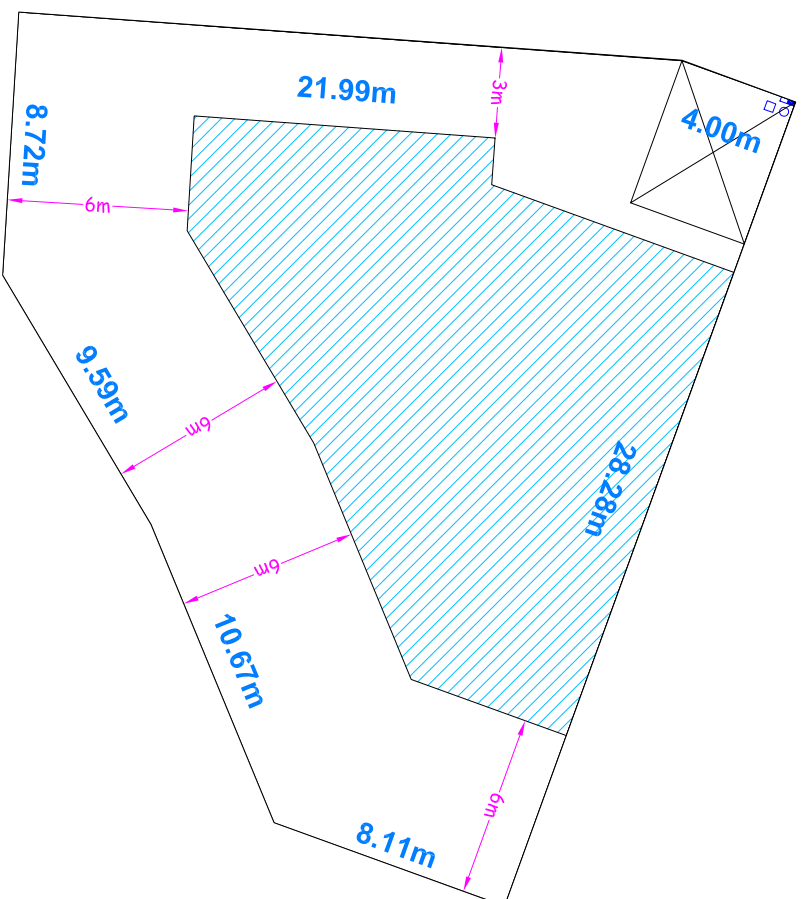

Sans échelle

Commune de HOUDAIN

" Le Grand Champ "

Rue du Général Mity

Lot n°14 Surface : 494m²
Echelle : 1/250

FOCIALYS_NORD-PAS-DE-CALAIS

15 Grand Place- 62000 Arras
Tél: 03 91 19 18 18
Email: contact@focialys.fr
Site: www.focialys.fr

- Emplacement de parking à créer par le réservataire mais non compris à la livraison du terrain
- Périmètre d'implantation
- Contraintes techniques

plan non contradictoire. Côtés et surfaces susceptibles de changement après bornage contradictoire du géomètre.