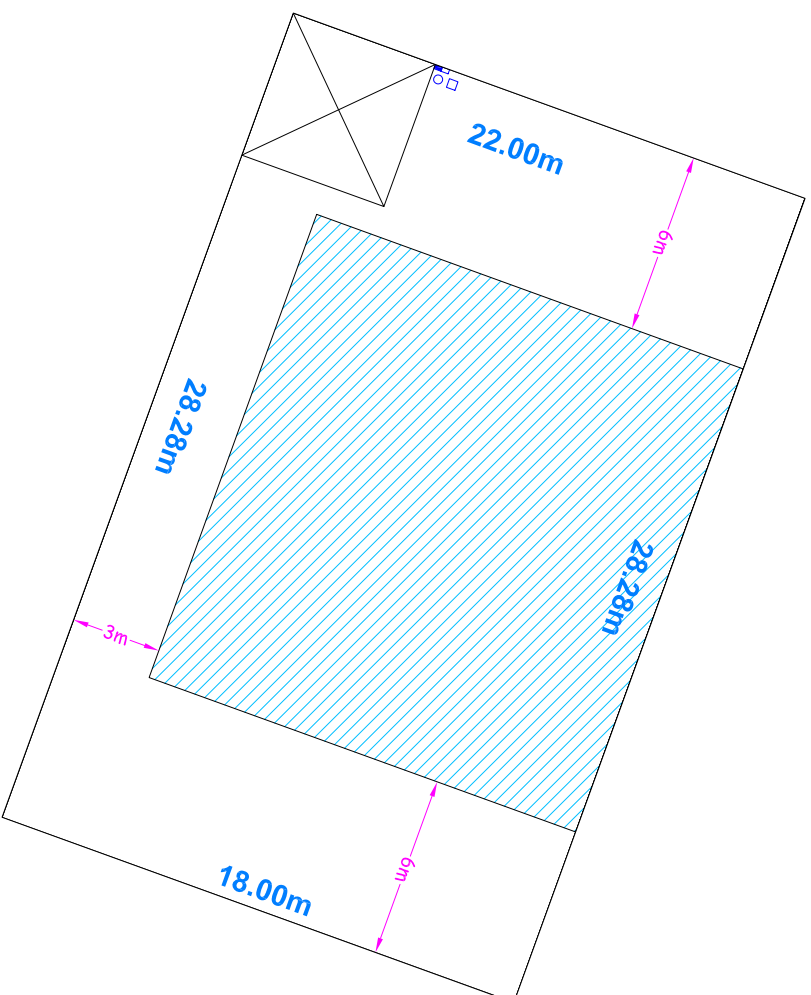

## " Le Grand Champ "

Rue du Général Mity

Lot n°15 Surface : 509m<sup>2</sup>

Echelle : 1/250

**FOCIALYS\_NORD-PAS-DE-CALAIS**

15 Grand Place- 62000 Arras  
Tél: 03 91 19 18 18  
Email: [contact@focialys.fr](mailto:contact@focialys.fr)  
Site: [www.focialys.fr](http://www.focialys.fr)