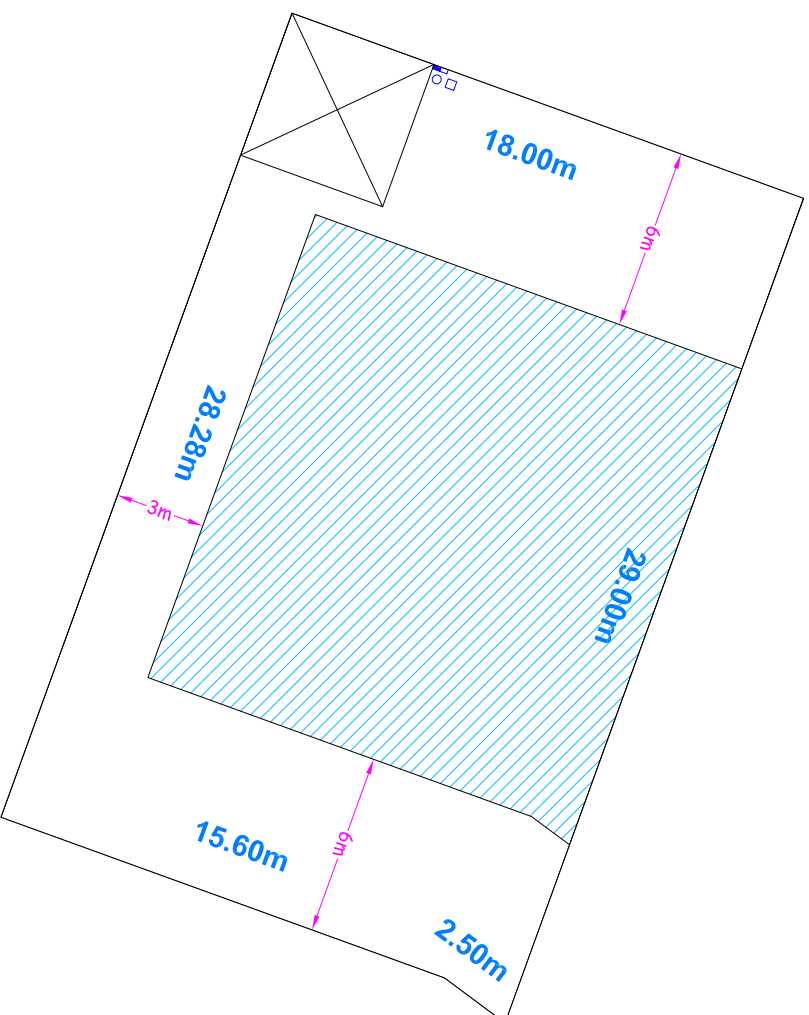

Sans échelle

Commune de HOUDAIN

" Le Grand Champ "

Rue du Général Mity

Lot n°16 Surface : 509m²
Echelle : 1/250

FOCIALYS_NORD-PAS-DE-CALAIS
15 Grand Place- 62000 Arras
Tél: 03 91 19 18 18
Email: contact@focialys.fr
Site: www.focialys.fr

-  Emplacement de parking à créer par le réservataire mais non compris à la livraison du terrain
-  Périmètre d'implantation
-  Contres techniques

plan non contradictoire. Côtés et surfaces susceptibles de changement après bornage contradictoire du géomètre.