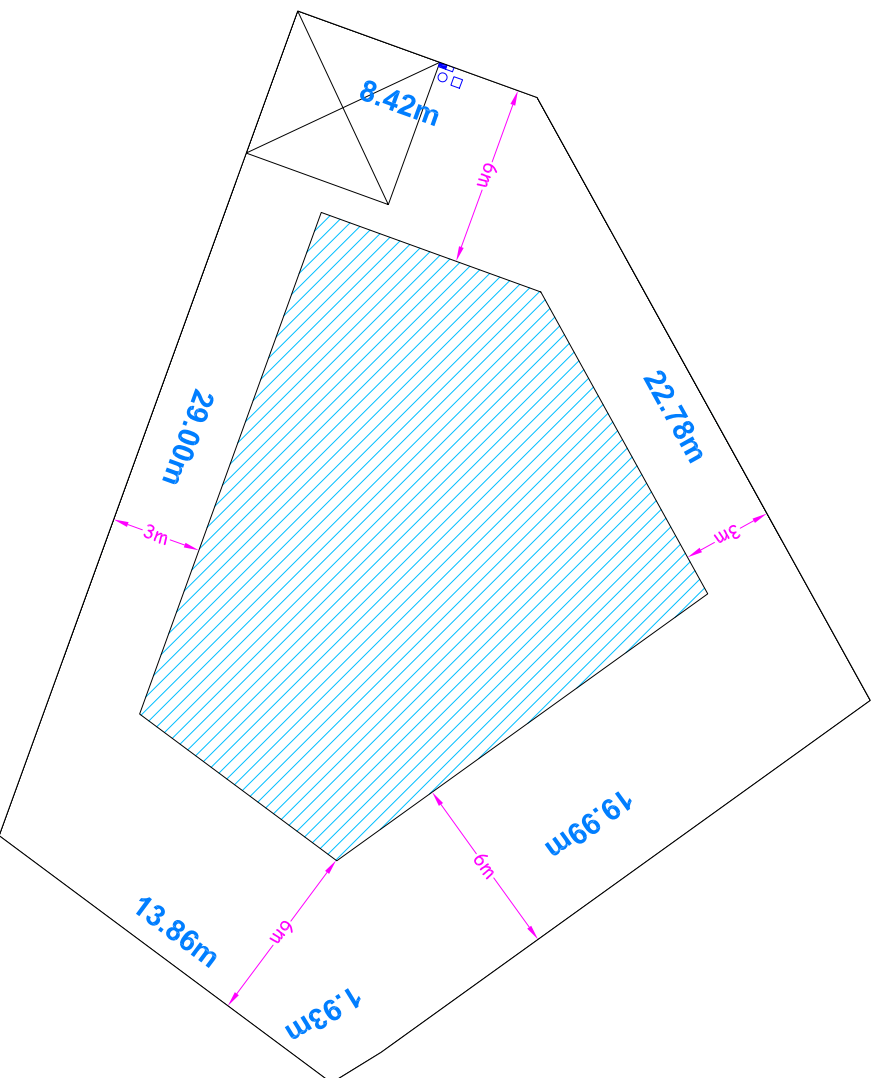

Sans échelle

Commune de HOUDAIN

" Le Grand Champ "

Rue du Général Mity

Lot n°17 Surface : 577m²
Echelle : 1/250

FOCIALYS_NORD-PAS-DE-CALAIS

15 Grand Place- 62000 Arras
Tél: 03 91 19 18 18
Email: contact@focialeys.fr
Site: www.focialeys.fr

- Emplacement de parking à créer par le réservataire mais non compris à la livraison du terrain
- Périmètre d'implantation
- Contraintes techniques

plan non contradictoire. Côtés et surfaces susceptibles de changement après bornage contradictoire du géomètre.