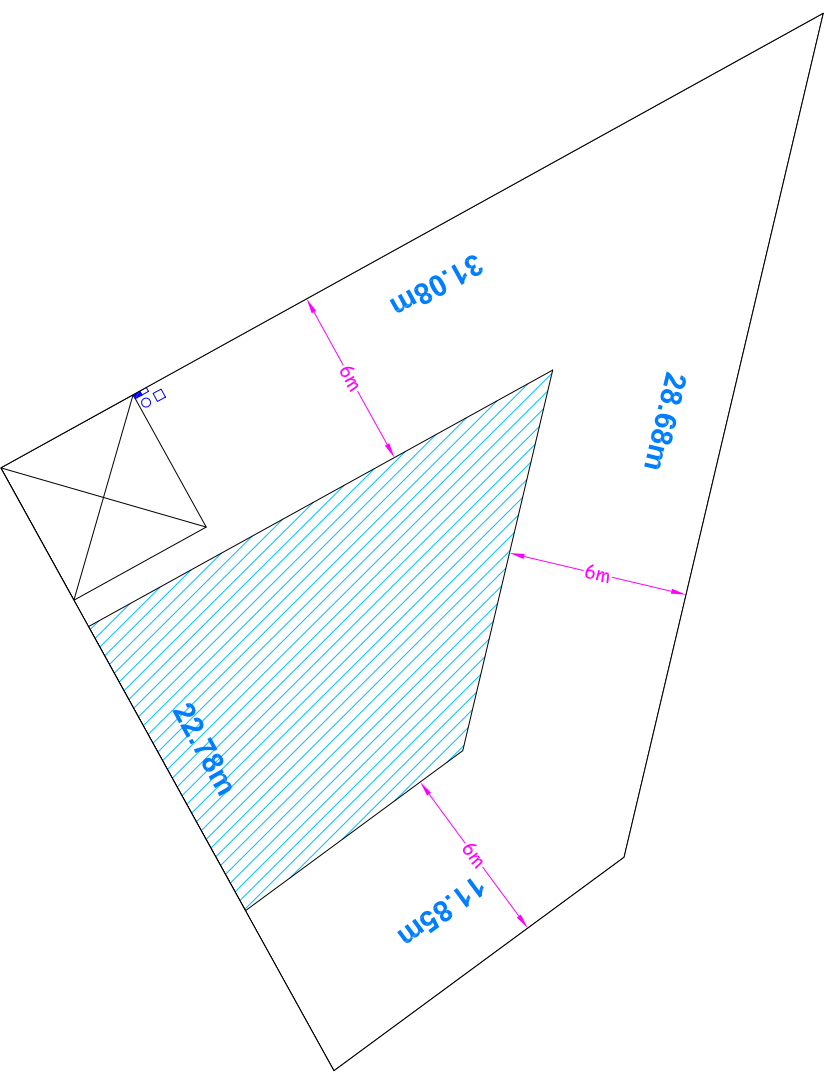

Sans échelle

## " Le Grand Champ "

Rue du Général Mity

Lot n°18 Surface : 464m<sup>2</sup>  
Echelle : 1/250

**FOCIALYS\_NORD-PAS-DE-CALAIS**

15 Grand Place- 62000 Arras  
Tél: 03 91 19 18 18  
Email: contact@focialys.fr  
Site: www.focialys.fr