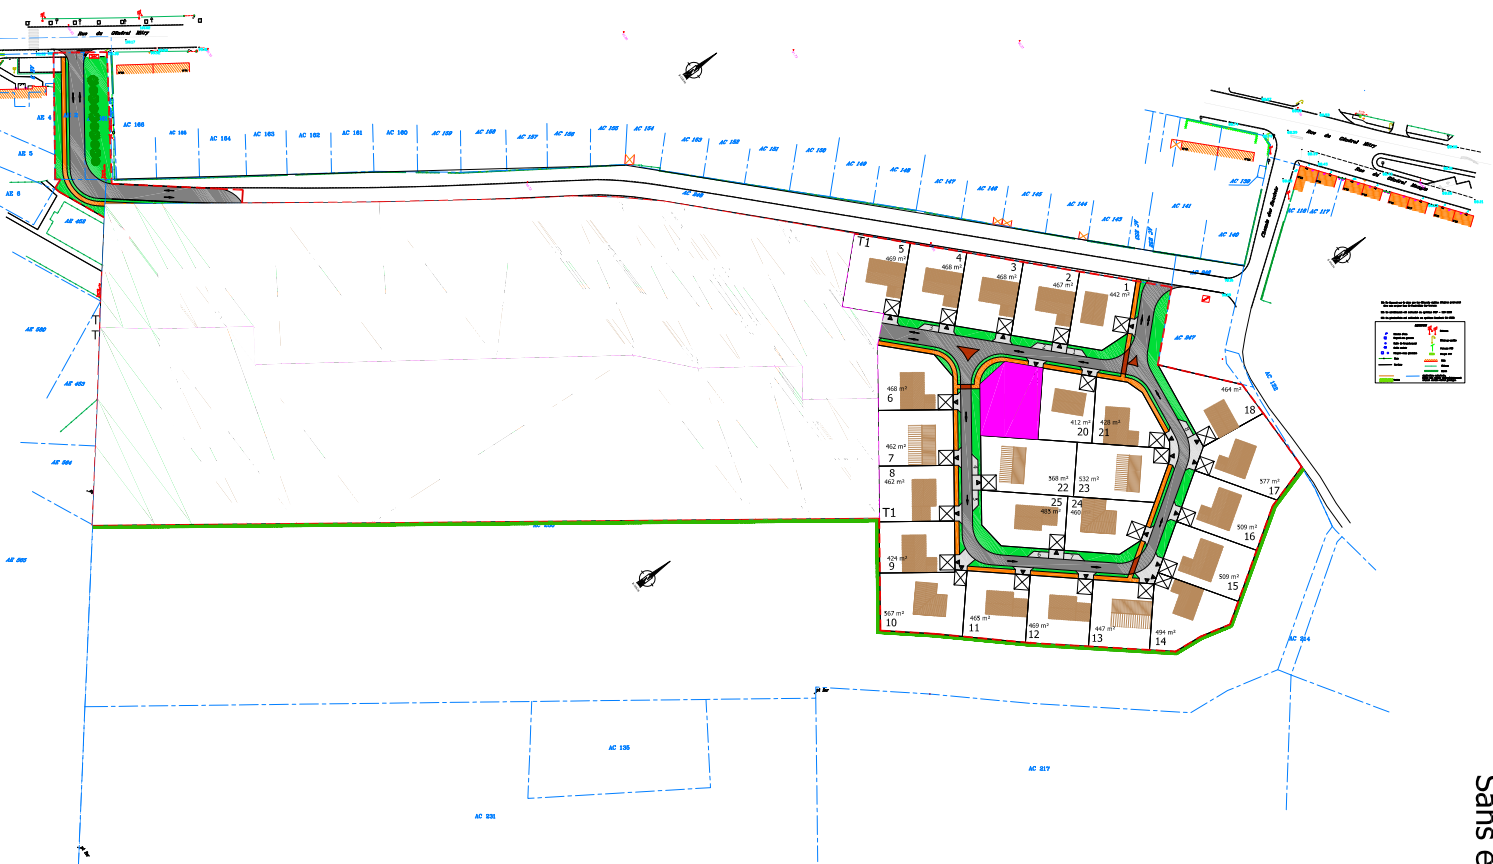

Sans échelle

Commune de HOUDAIN

" Le Grand Champ "

Rue du Général Mity

Lot n°19 Surface : 458m²

Echelle : 1/250

FOCIALYS_NORD-PAS-DE-CALAIS

15 Grand Place- 62000 Arras
Tél: 03 91 19 18 18
Email: contact@focialys.fr
Site: www.focialys.fr

- Emplacement de parking à créer par le réservataire mais non compris à la livraison du terrain
- Périmètre d'aménagement
- Contraintes techniques

plan non contradictoire. Côtés et surfaces susceptibles de changement après bornage contradictoire du géomètre.