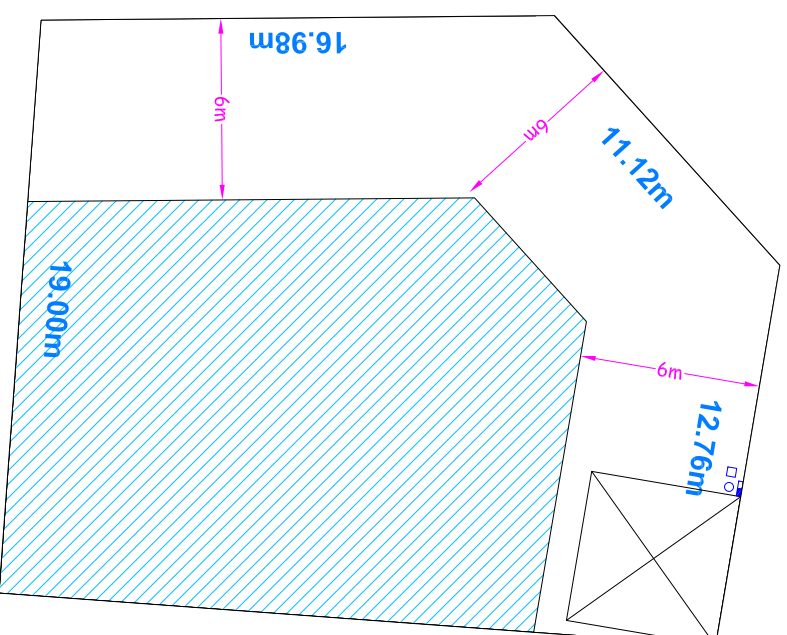

Sans échelle

Commune de HOUDAIN

" Le Grand Champ "

Rue du Général Mity

Lot n°19 Surface : 458m²

Echelle : 1/250

FOCIALYS_NORD-PAS-DE-CALAIS

15 Grand Place- 62000 Arras
Tél: 03 91 19 18 18
Email: contact@focialys.fr
Site: www.focialys.fr

- Emplacement de parking à créer par le réservataire mais non compris à la livraison du terrain
- Périmètre d'aménagement
- Contraintes techniques

plan non contradictoire. Côtés et surfaces susceptibles de changement après bornage contradictoire du géomètre.