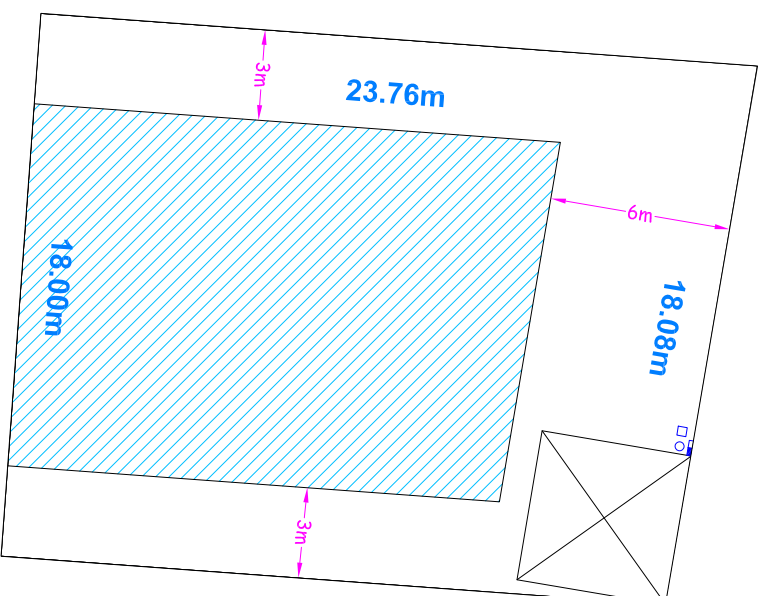

Sans échelle

Commune de HOUDAIN

" Le Grand Champ "

Rue du Général Mity

Lot n°20 Surface : 412m²
Echelle : 1/250

FOCIALYS_NORD-PAS-DE-CALAIS

15 Grand Place- 62000 Arras
Tél: 03 91 19 18 18
Email: contact@focialys.fr
Site: www.focialys.fr

- Emplacement de parking à créer par le réservataire mais non compris à la livraison du terrain
- Périmètre d'implantation
- Contraintes techniques

plan non contradictoire. Côtes et surfaces susceptibles de changement après bornage contradictoire du géomètre.