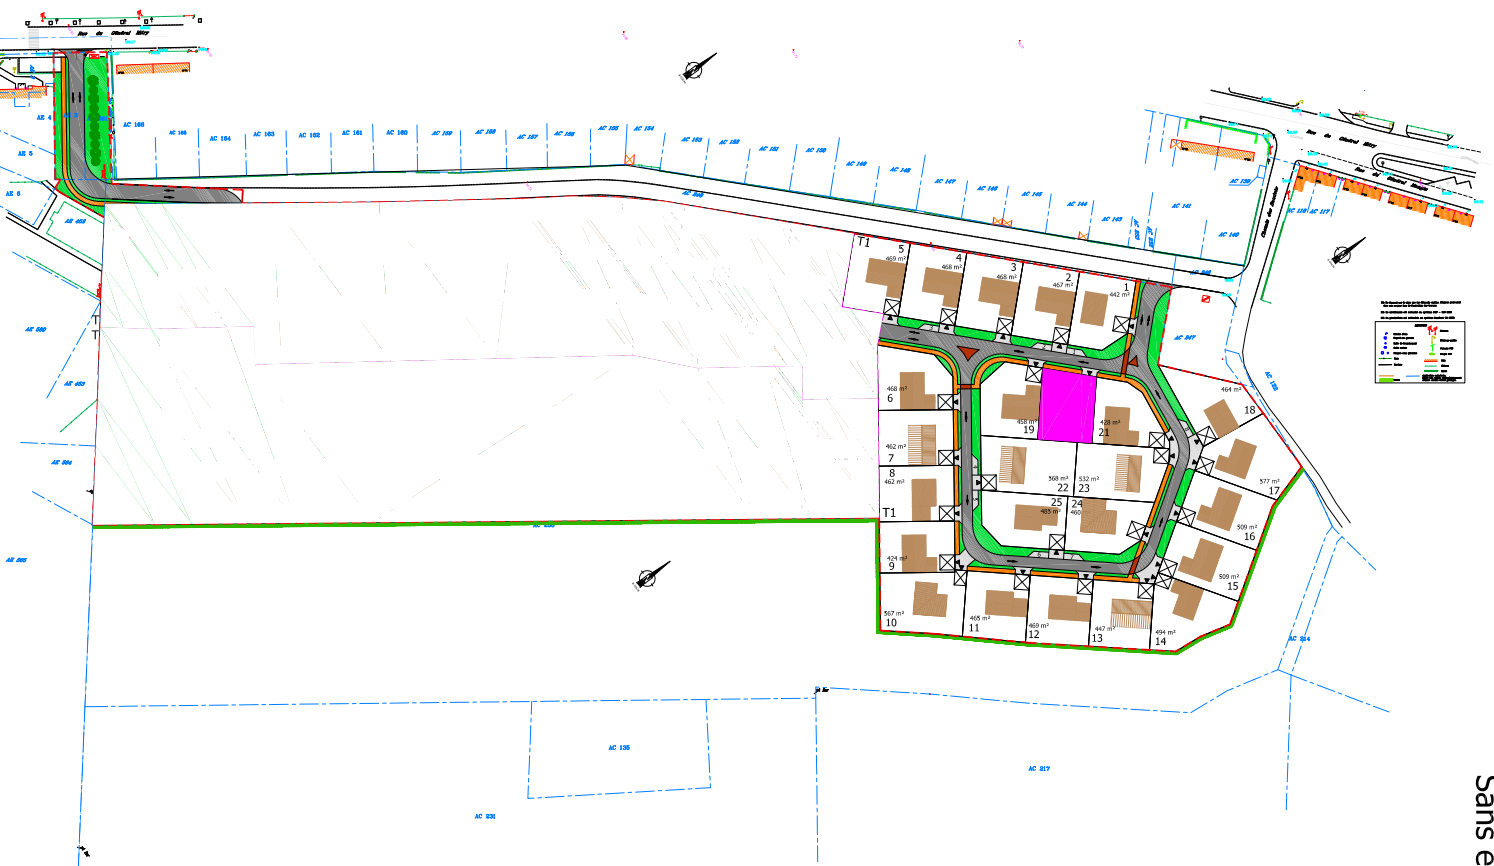

Sans échelle

Commune de HOUDAIN

" Le Grand Champ "

Rue du Général Mity

Lot n°20 Surface : 412m²
Echelle : 1/250

FOCIALYS_NORD-PAS-DE-CALAIS

15 Grand Place- 62000 Arras
Tél: 03 91 19 18 18
Email: contact@focialys.fr
Site: www.focialys.fr

- Emplacement de parking à créer par le réservataire mais non compris à la livraison du terrain
- Périmètre d'implantation
- Contraintes techniques

plan non contradictoire. Côtes et surfaces susceptibles de changement après bornage contradictoire du géomètre.