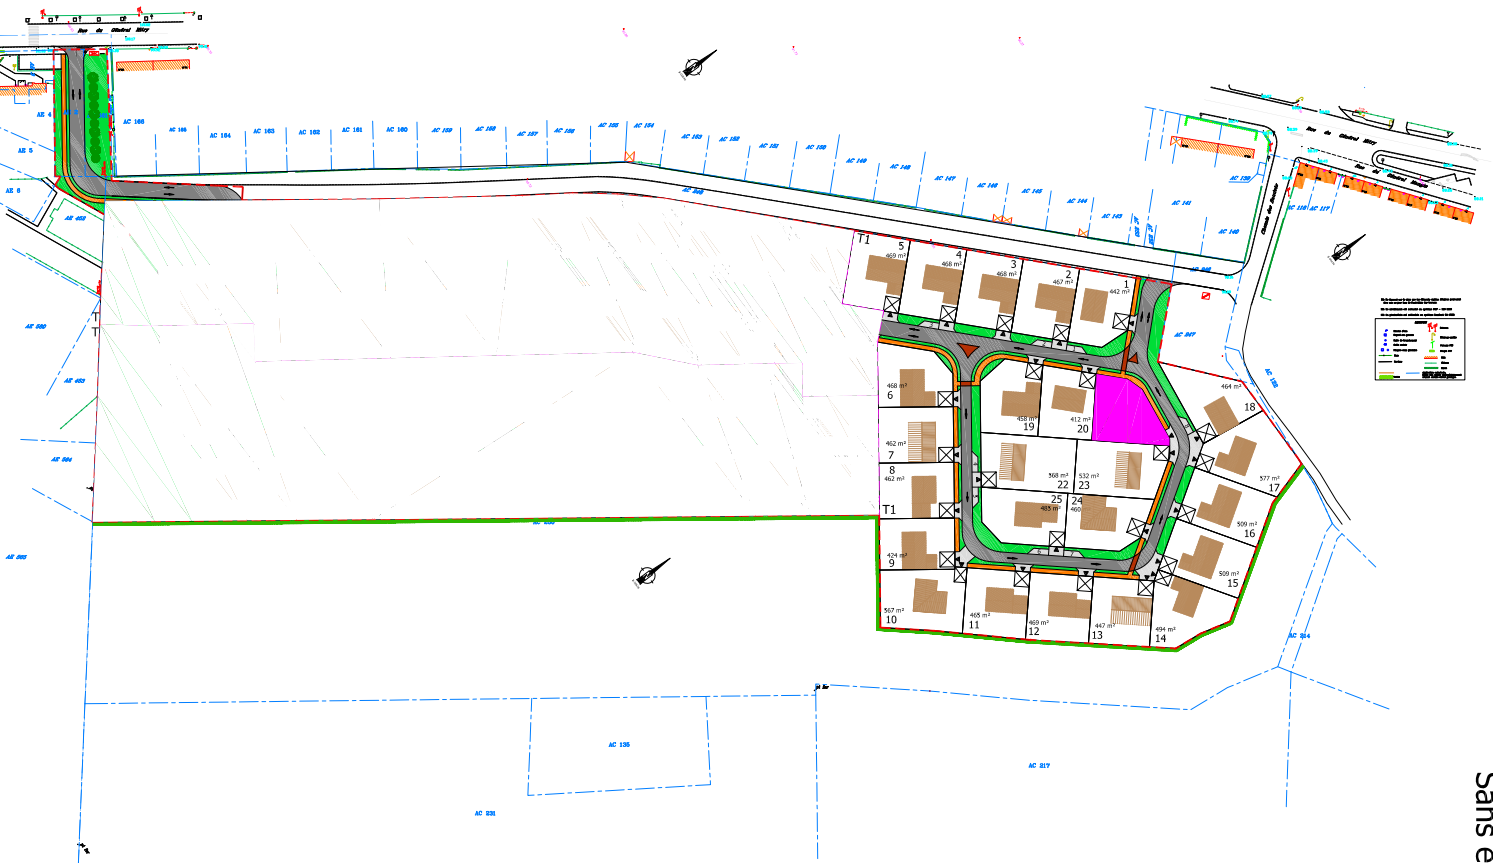

Sans échelle

Commune de HOUDAIN

" Le Grand Champ "

Rue du Général Mity

Lot n°21 Surface : 428m²
Echelle : 1/250

FOCALYS_NORD-PAS-DE-CALAIS

15 Grand Place- 62000 Arras
Tél: 03 91 19 18 18
Email: contact@focalys.fr
Site: www.focalys.fr

- Emplacement de parking à créer par le réservataire mais non compris à la livraison du terrain
- Périmètre d'implantation
- Coffrets techniques

plan non contradictoire. Côtés et surfaces susceptibles de changement après bornage contradictoire du géomètre.