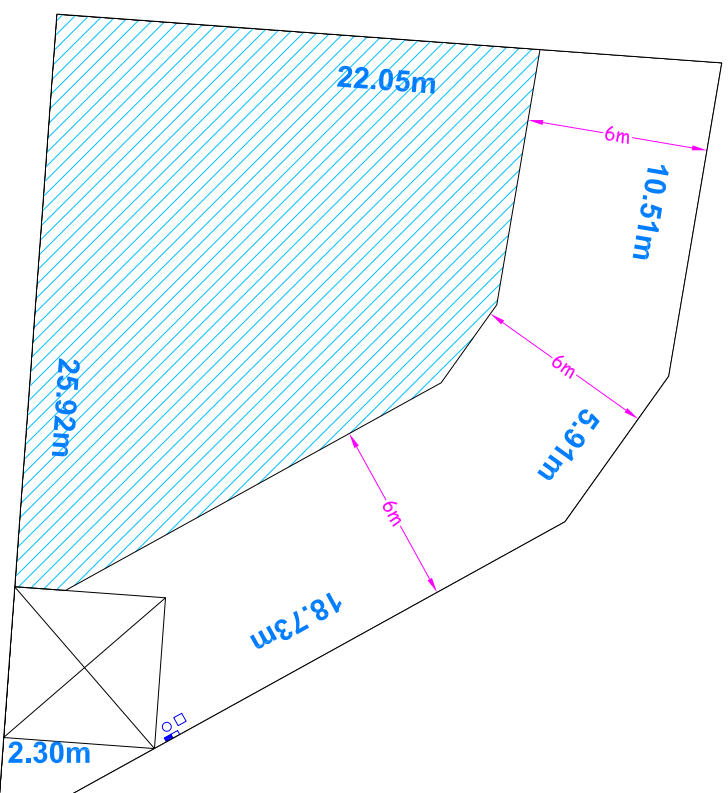

Sans échelle

Commune de HOUDAIN

" Le Grand Champ "

Rue du Général Mity

Lot n°21 Surface : 428m²
Echelle : 1/250

FOCALYS_NORD-PAS-DE-CALAIS

15 Grand Place- 62000 Arras
Tél: 03 91 19 18 18
Email: contact@focalys.fr
Site: www.focalys.fr

- Emplacement de parking à créer par le réservataire mais non compris à la livraison du terrain
- Périmètre d'implantation
- Coffrets techniques

plan non contradictoire. Côtés et surfaces susceptibles de changement après bornage contradictoire du géomètre.