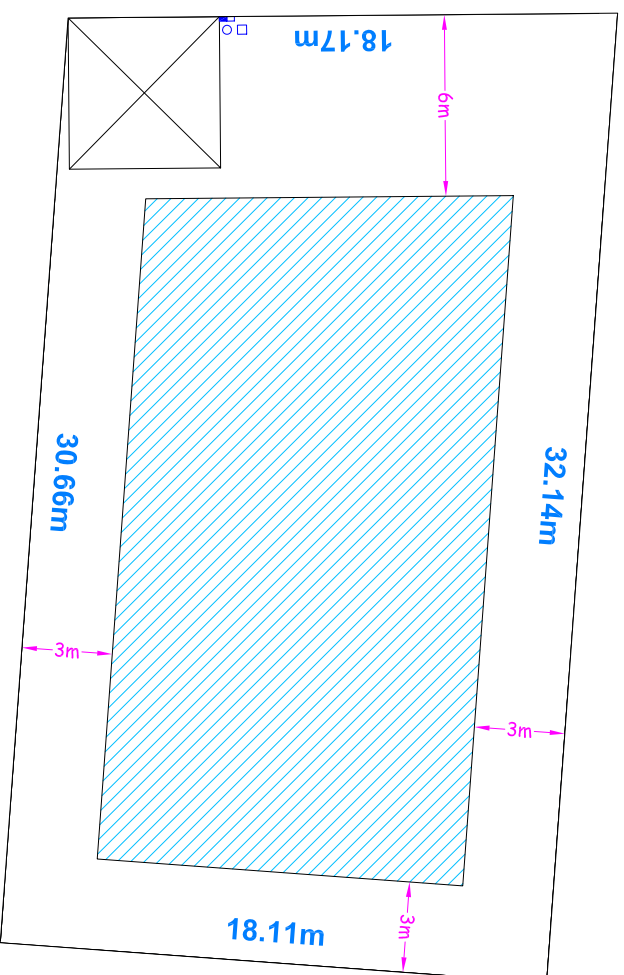

Sans échelle

Commune de HOUDAIN

" Le Grand Champ "

Rue du Général Mity

Lot n°22 Surface : 568m²

Echelle : 1/250

FOCIALYS_NORD-PAS-DE-CALAIS

15 Grand Place- 62000 Arras
Tél: 03 91 19 18 18
Email: contact@focialys.fr
Site: www.focialys.fr

- Emplacement de parking à créer par le réservataire mais non compris à la livraison du terrain
- Périmètre d'implantation
- Contraintes techniques

plan non contradictoire. Côtes et surfaces susceptibles de changement après bornage contradictoire du géomètre.