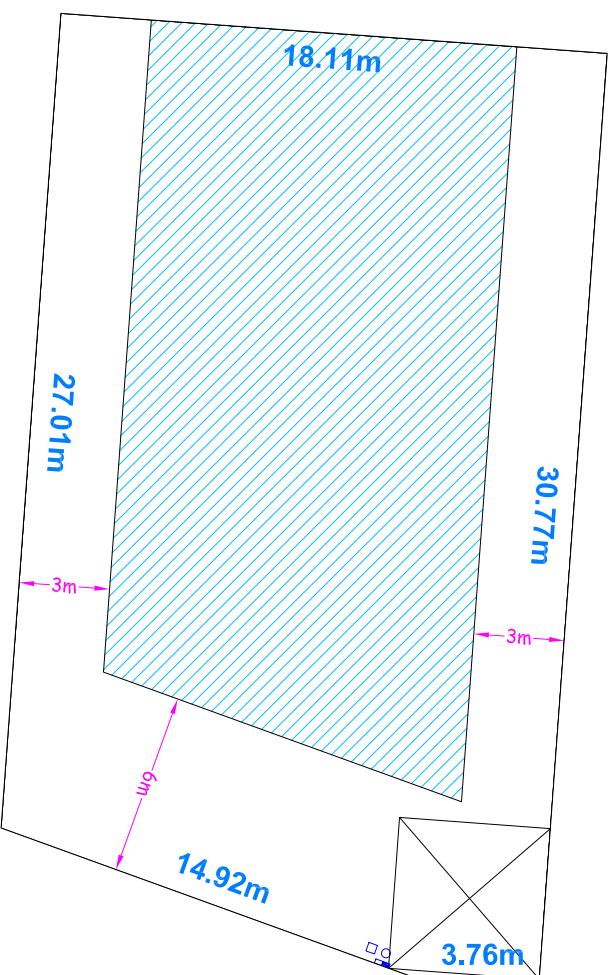

Sans échelle

Commune de HOUDAIN

" Le Grand Champ "

Rue du Général Mity

Lot n°23 Surface : 532m²
Echelle : 1/250

FOCIALYS_NORD-PAS-DE-CALAIS
15 Grand Place- 62000 Arras
Tél: 03 91 19 18 18
Email: contact@focialys.fr
Site: www.focialys.fr

- Emplacement de parking à créer par le réservataire mais non compris à la livraison du terrain
- Périmètre d'implantation
- Contraintes techniques

plan non contradictoire. Côtés et surfaces susceptibles de changement après bornage contradictoire du géomètre.