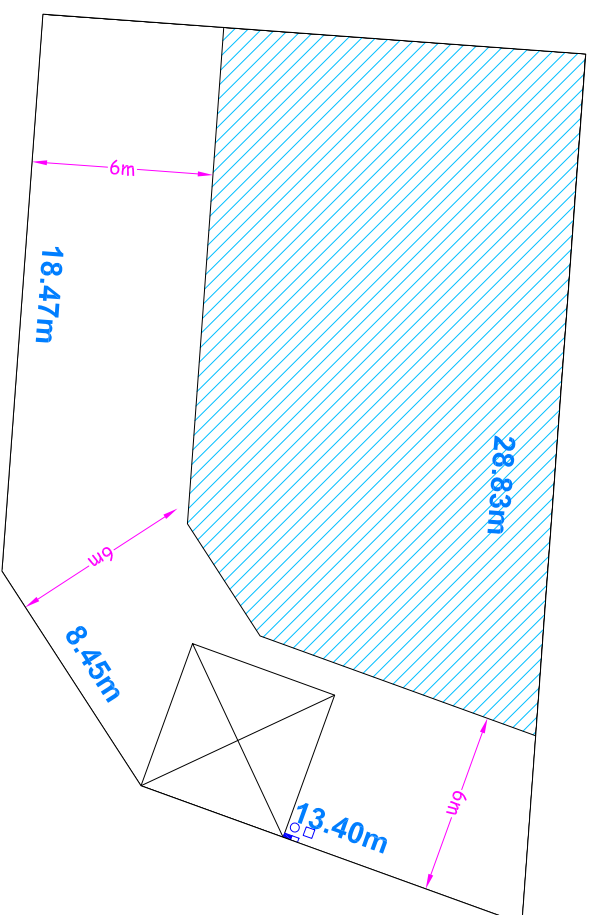

Sans échelle

Commune de HOUDAIN

" Le Grand Champ "

Rue du Général Mity

Lot n°24 Surface : 460m²

Echelle : 1/250

FOCIALYS_NORD-PAS-DE-CALAIS

15 Grand Place- 62000 Arras
 Tél: 03 91 19 18 18
 Email: contact@focialys.fr
 Site: www.focialys.fr

- Emplacement de parking à créer par le réservataire mais non compris à la livraison du terrain
- Périmètre d'implantation
- Coffrets techniques

plan non contradictoire. Côtés et surfaces susceptibles de changement après bornage contradictoire du géomètre.