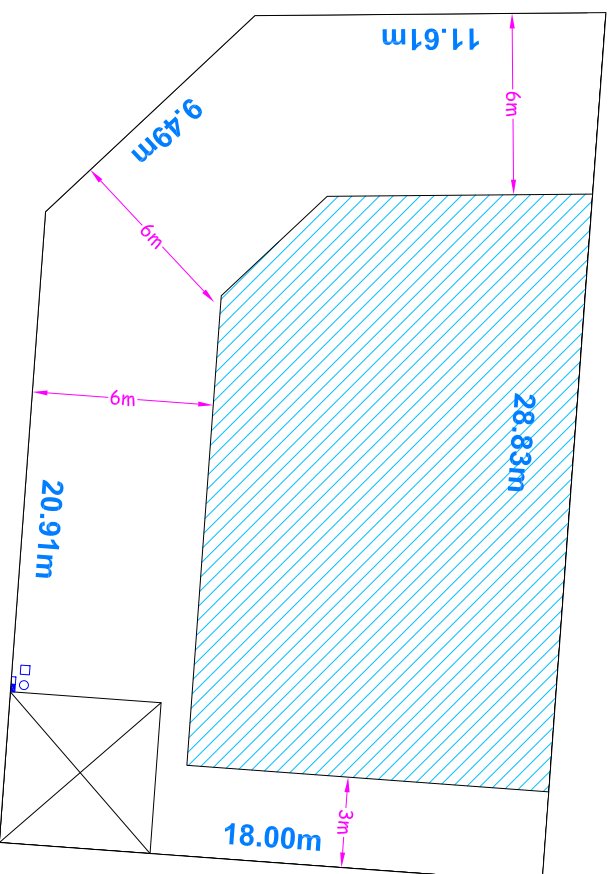

Sans échelle

Commune de HOUDAIN

" Le Grand Champ "

Rue du Général Mity

Lot n°25 Surface : 485m²

Echelle : 1/250

FOCIALYS_NORD-PAS-DE-CALAIS

15 Grand Place- 62000 Arras
Tél: 03 91 19 18 18
Email: contact@focialys.fr
Site: www.focialys.fr

- Emplacement de parking à créer par le réservataire mais non compris à la livraison du terrain
- Périmètre d'implantation
- Coffres techniques

plan non contradictoire. Côtés et surfaces susceptibles de changement après bornage contradictoire du géomètre.