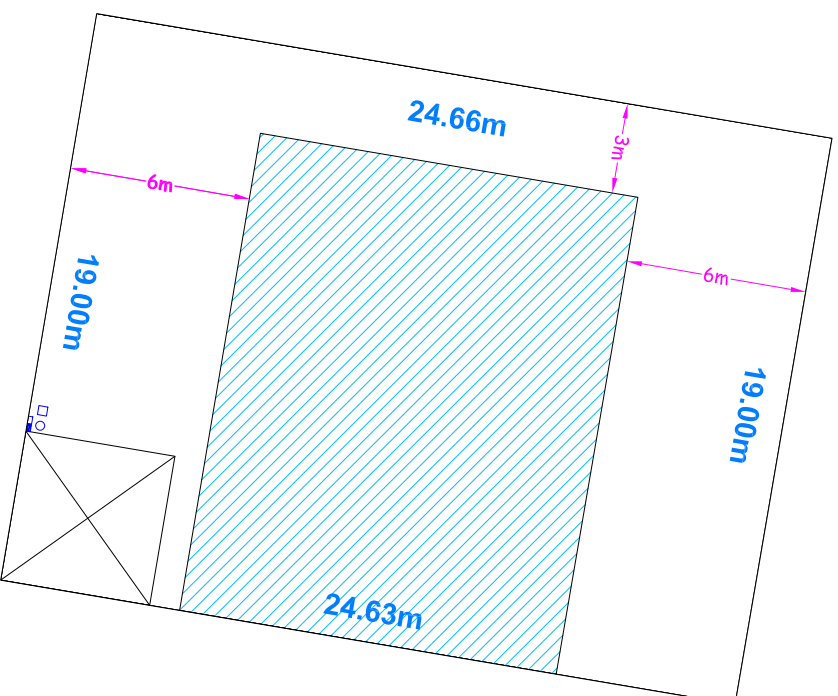

Sans échelle

Commune de HOUDAIN

" Le Grand Champ "

Rue du Général Mity

Lot n°3 Surface : 468m²
Echelle : 1/200

FOCIALYS_NORD-PAS-DE-CALAIS
15 Grand Place- 62000 Arras
Tél: 03 91 19 18 18
Email: contact@focialys.fr
Site: www.focialys.fr

- Emplacement de parking à créer par le réservataire mais non compris à la livraison du terrain
- Périmètre d'implantation
- Contraintes techniques

plan non contradictoire. Côtes et surfaces susceptibles de changement après bornage contradictoire du géomètre.