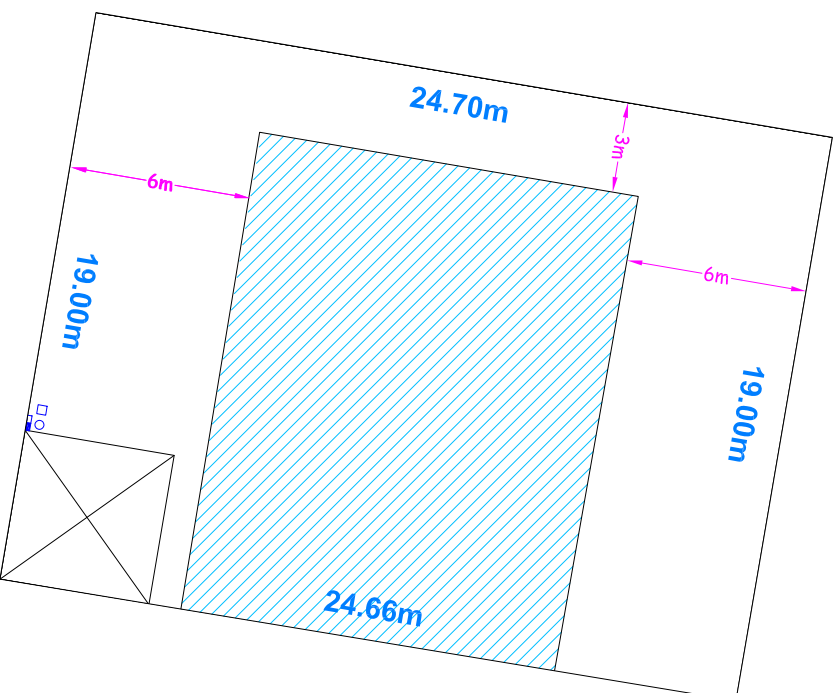

Sans échelle

Commune de HOUDAIN

" Le Grand Champ "

Rue du Général Mitty

Lot n°4 Surface : 468m²
Echelle : 1/250

FOCALYS_NORD-PAS-DE-CALAIS

15 Grand Place- 62000 Arras
Tél: 03 91 19 18 18
Email: contact@focalys.fr
Site: www.focalys.fr

- Emplacement de parking à créer par le réservataire mais non compris à la livraison du terrain
- Périmètre d'implantation
- Contraintes techniques

plan non contradictoire. Cotes et surfaces susceptibles de changement après bornage contradictoire du géomètre.