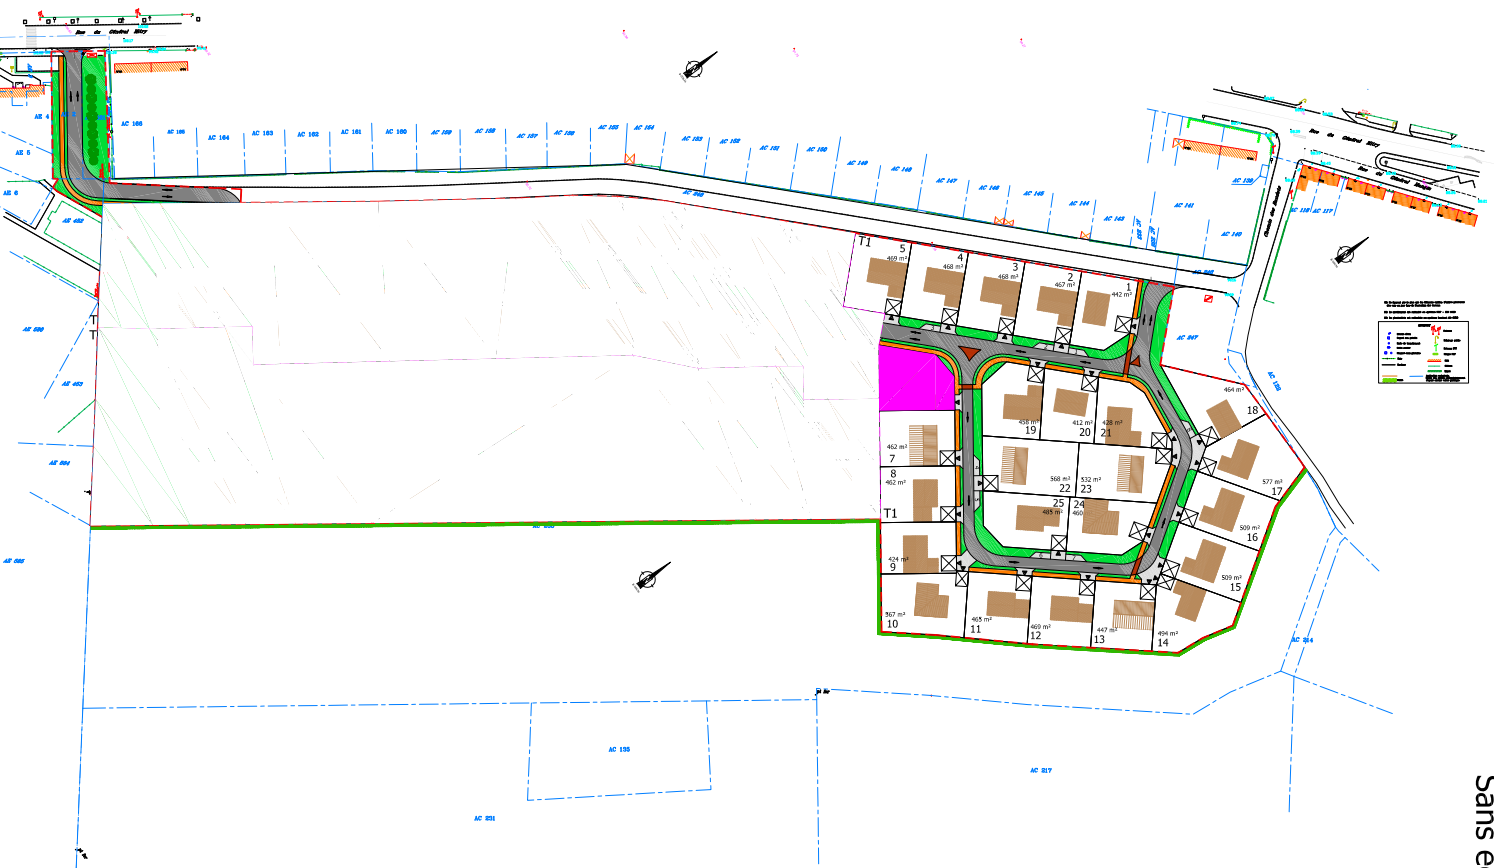

Sans échelle

Commune de HOUDAIN

" Le Grand Champ "

Rue du Général Mity

Lot n°6 Surface : 468m²
Echelle : 1/250

FOCIALYS_NORD-PAS-DE-CALAIS
15 Grand Place- 62000 Arras
Tél: 03 91 19 18 18
Email: contact@focialys.fr
Site: www.focialys.fr

- Emplacement de parking à créer par le réservataire mais non compris à la livraison du terrain
- Périmètre d'implantation
- Contraintes techniques

plan non contradictoire. Côtés et surfaces susceptibles de changement après bornage contradictoire du géomètre.