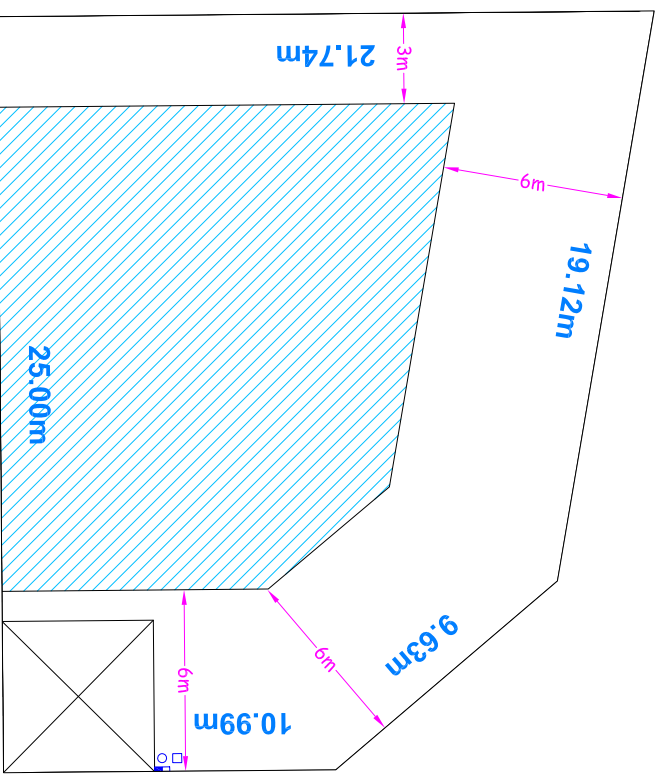

Sans échelle

Commune de HOUDAIN

" Le Grand Champ "

Rue du Général Mity

Lot n°6 Surface : 468m²
Echelle : 1/250

FOCIALYS_NORD-PAS-DE-CALAIS
15 Grand Place- 62000 Arras
Tél: 03 91 19 18 18
Email: contact@focialys.fr
Site: www.focialys.fr

- Emplacement de parking à créer par le réservataire mais non compris à la livraison du terrain
- Périmètre d'implantation
- Contraintes techniques

plan non contradictoire. Côtés et surfaces susceptibles de changement après bornage contradictoire du géomètre.