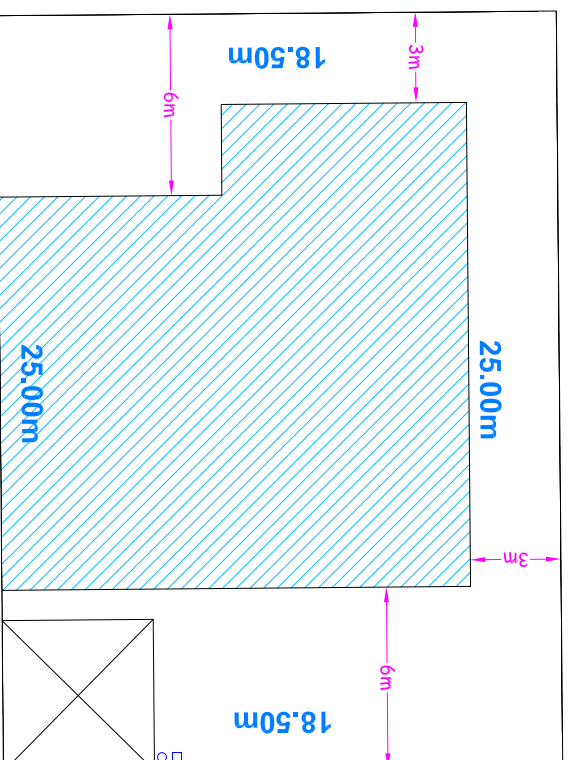

Sans échelle

Commune de HOUDAIN

" Le Grand Champ "

Rue du Général Mity

Lot n°8 Surface : 462m²
Echelle : 1/250

FOCIALYS_NORD-PAS-DE-CALAIS

15 Grand Place- 62000 Arras
Tél: 03 91 19 18 18
Email: contact@focialys.fr
Site: www.focialys.fr

- Emplacement de parking à créer par le réservataire mais non compris à la livraison du terrain
- Périmètre d'implantation
- Contraintes techniques

plan non contradictoire. Côtés et surfaces susceptibles de changement après bornage contradictoire du géomètre.