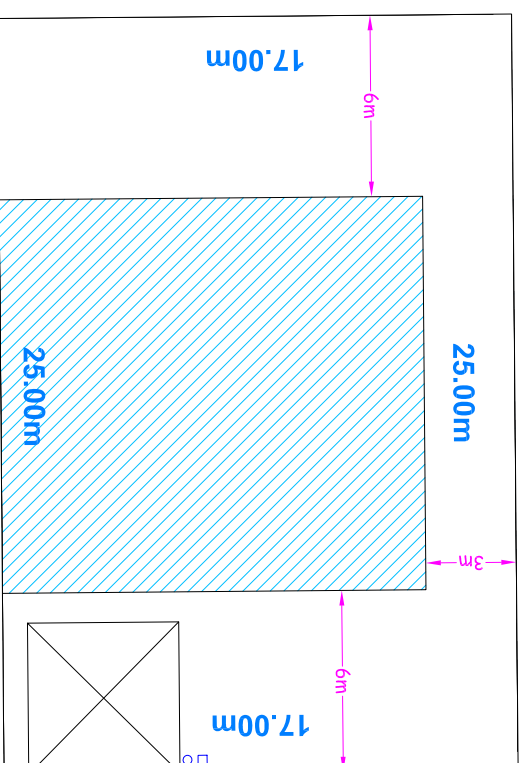

Sans échelle

Commune de HOUDAIN

" Le Grand Champ "

Rue du Général Mity

Lot n°9 Surface : 424m²
Echelle : 1/250

FOCIALYS_NORD-PAS-DE-CALAIS

15 Grand Place- 62000 Arras
Tél: 03 91 19 18 18
Email: contact@focialys.fr
Site: www.focialys.fr

- Emplacement de parking à créer par le réservataire mais non compris à la livraison du terrain
- Périmètre d'implantation
- Contraintes techniques

plan non contradictoire. Côtés et surfaces susceptibles de changement après bornage contradictoire du géomètre.