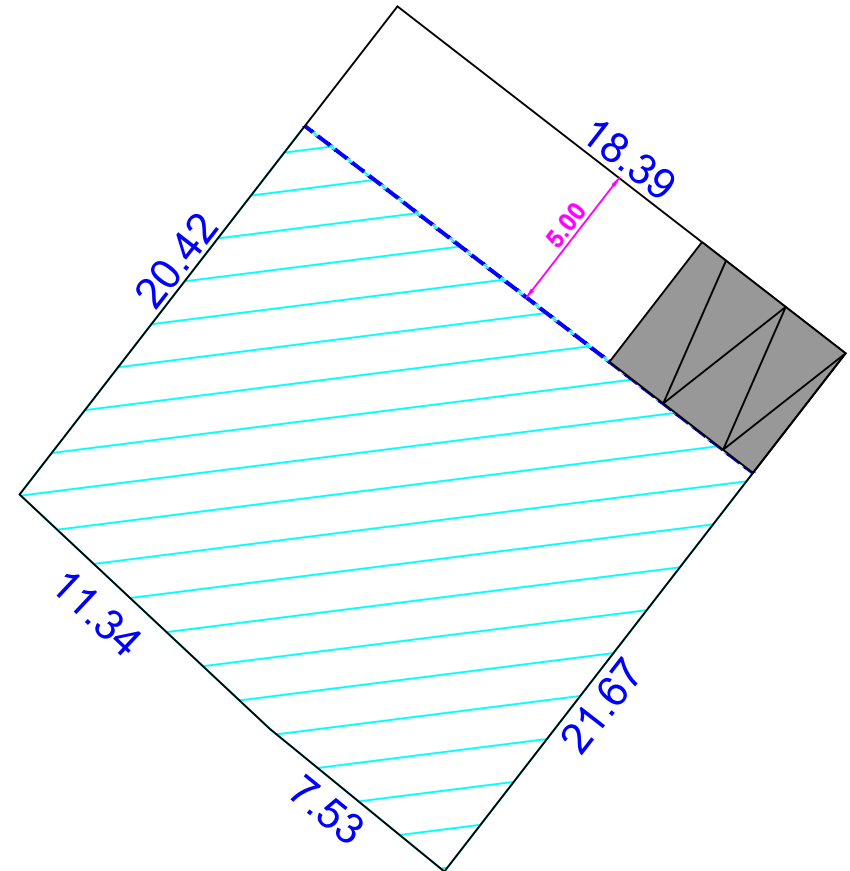

Commune de MONTIGNY-EN-OSTREVENT

"Les Agneaux"

Lot n°6 Surface : 400 m²
Echelle : 1/250°

Commune de MONTIGNY-EN-OSTREVENT

Commune de LALLAING

Lot 6

Sans échelle

FONCIALYS_NORD-PAS DE CALAIS
15 Grand Place- 62000 Arras
Tel : 03 91 19 18 18
E-mail : foncial@orange.fr
Site : www.foncialys.com

Plan non contradictoire. Côtes et surfaces susceptibles de changement après bornage contradictoire du géomètre.