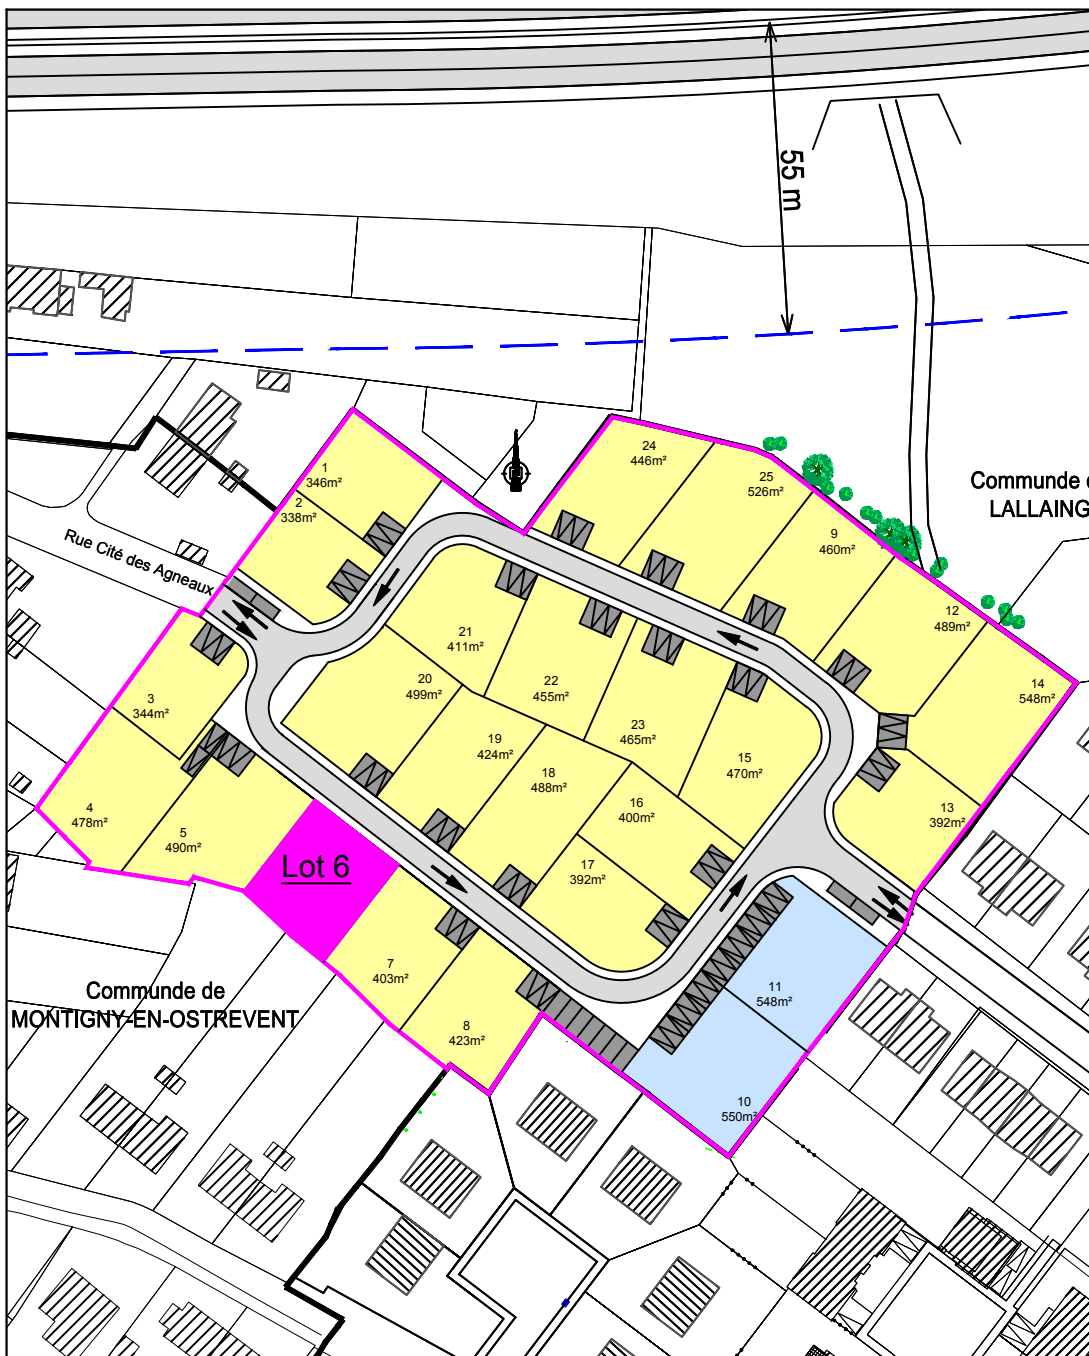

Commune de MONTIGNY-EN-OSTREVENT

"Les Agneaux"

Lot n°6 Surface : 400 m²
Echelle : 1/250°

Commune de MONTIGNY-EN-OSTREVENT

Commune de LALLAING

Lot 6

Sans échelle

FONCIALYS_NORD-PAS DE CALAIS
15 Grand Place- 62000 Arras
Tel : 03 91 19 18 18
E-mail : foncial@orange.fr
Site : www.foncialys.com

Plan non contradictoire. Côtes et surfaces susceptibles de changement après bornage contradictoire du géomètre.